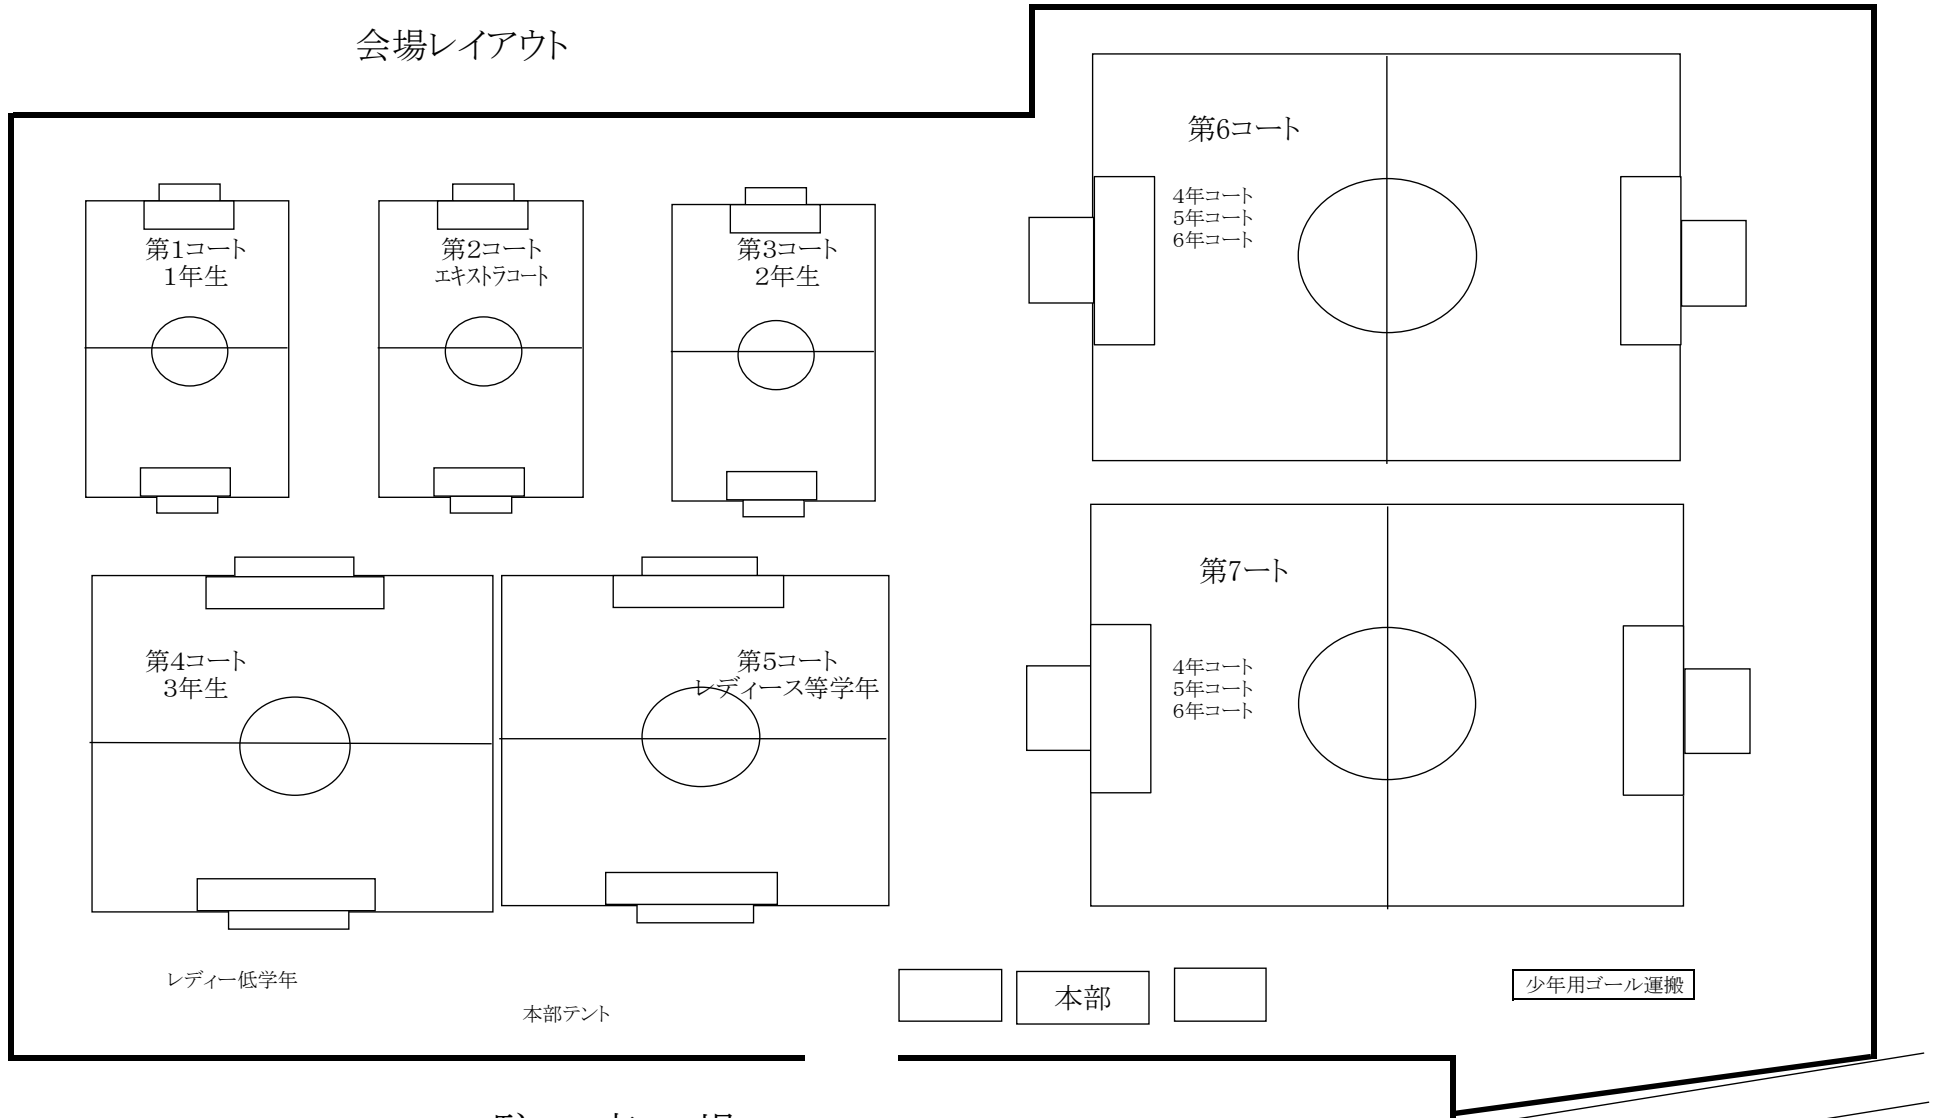

1. 亀城フェスティバルについて

会場レイアウト

駐
車
場

河
川

駐 車 場

この先スタッフ専用