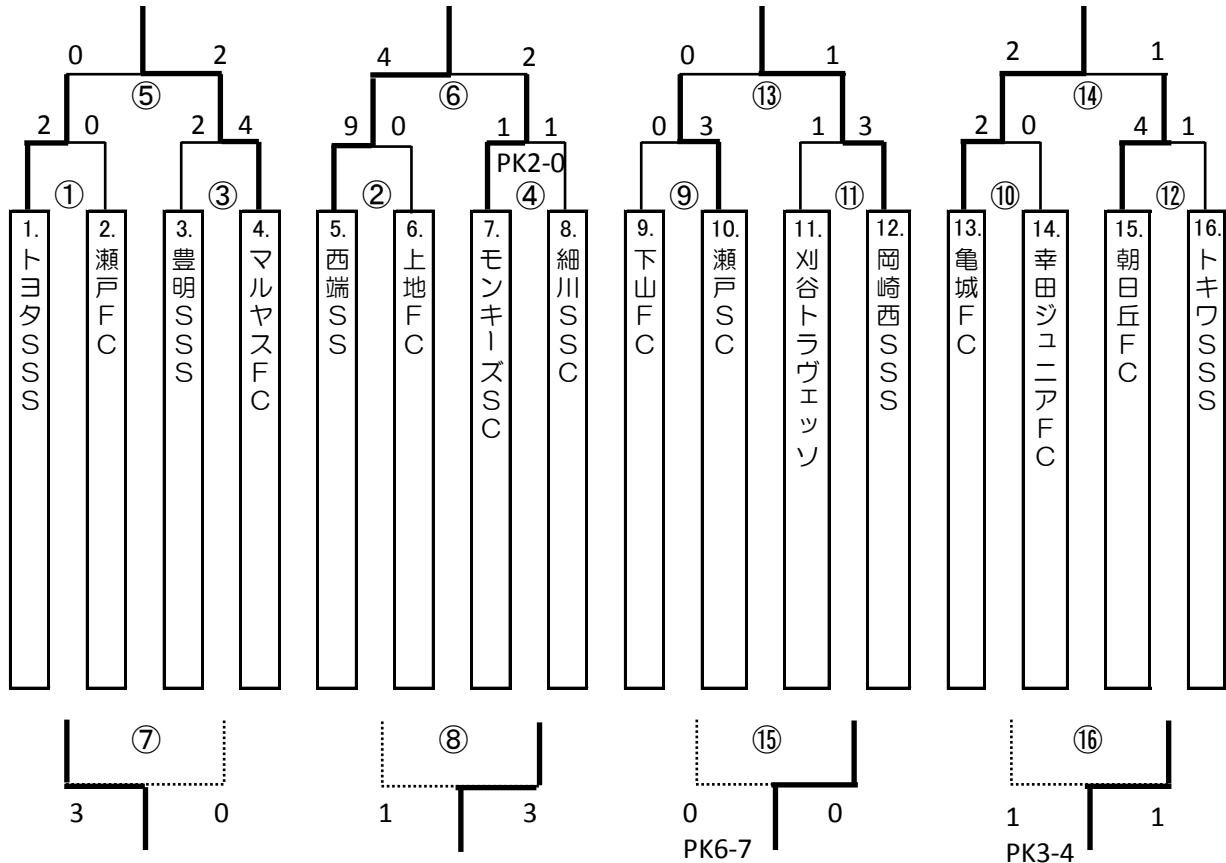

大会第1日目 10月24日(土)

予選トーナメント表

<b>Aブロック</b> 勝者 マルヤスFC Eブロック1番へ 敗者 トヨタSSS Eブロック6番へ	<b>Bブロック</b> 勝者 西端SS Eブロック3番へ 敗者 モンキーズSC Eブロック8番へ	<b>Cブロック</b> 勝者 岡崎西SSS Eブロック5番へ 敗者 瀬戸SC Eブロック2番へ	<b>Dブロック</b> 勝者 亀城FC Eブロック7番へ 敗者 朝日丘FC Eブロック4番へ
----------------------------------------------------------	---------------------------------------------------------	--------------------------------------------------------	-------------------------------------------------------

※第2日目についてはトーナメント表の実戦カードは20分ハーフ、点線カードは15分ハーフとします。