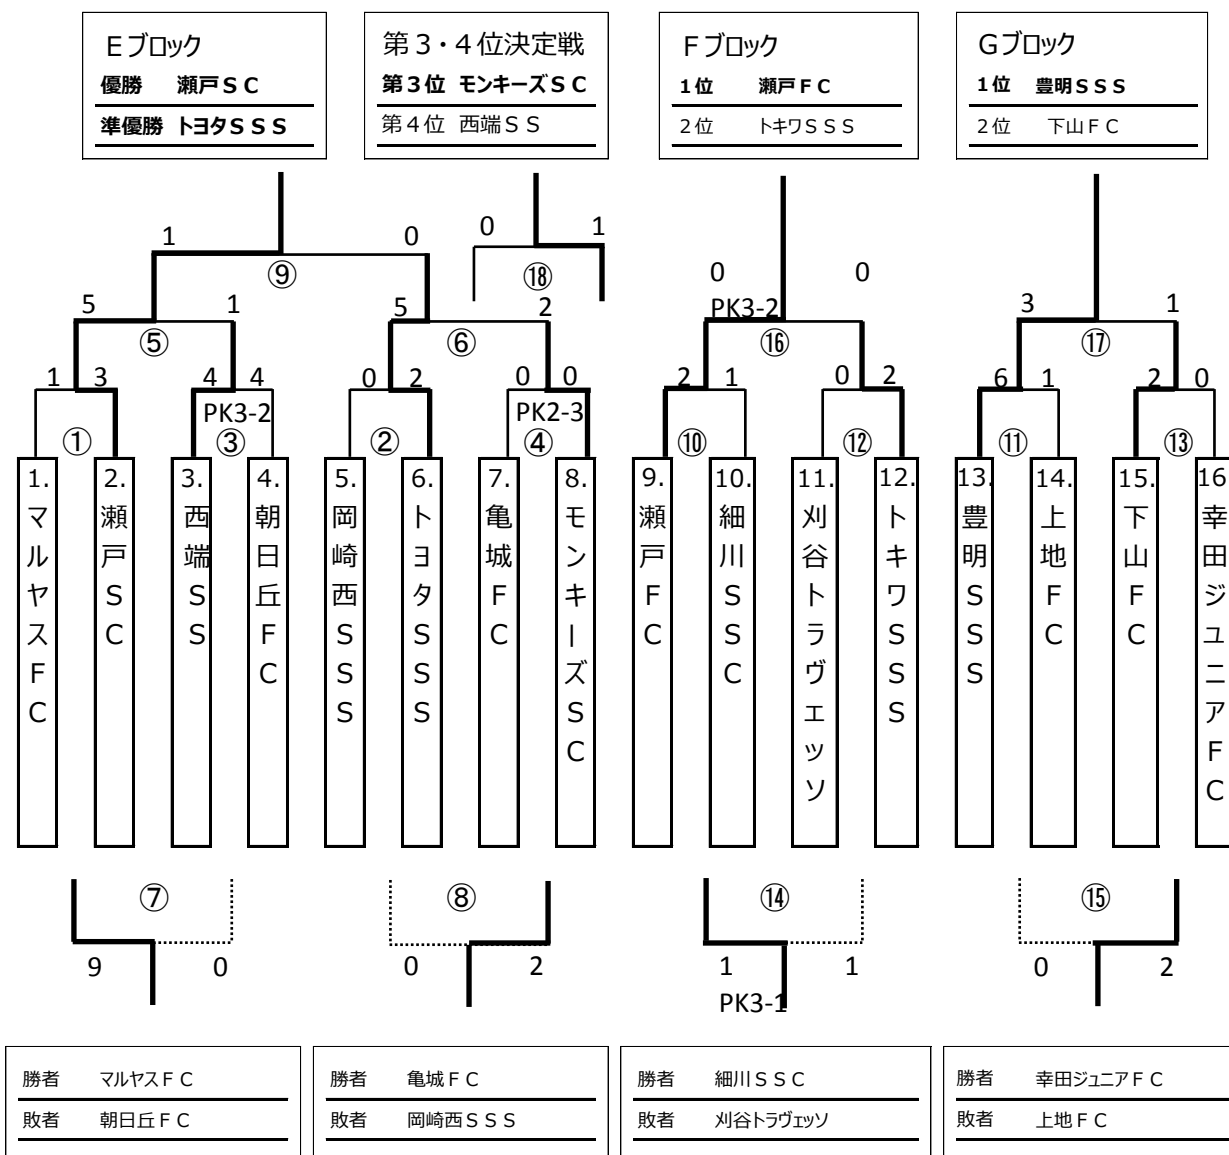

大会第2日目 10月25日(日)

順位トーナメント表

★ 日程表

	8:30~	9:25~	10:20~	11:15~	12:10~	13:05~	14:00~	14:45~	15:30~	16:25~
A面	①	②	③	④	⑤	⑥	⑦	⑧	⑨	閉会式
	8:30~	9:25~	10:20~	11:15~	12:10~	12:55~	13:40~	14:35~	15:25~	
B面	⑩	⑪	⑫	⑬	⑭	⑮	⑯	⑰	⑱	

※第2日目についてはトーナメント表の実戦カードは20分ハーフ、点線カードは15分ハーフとします。