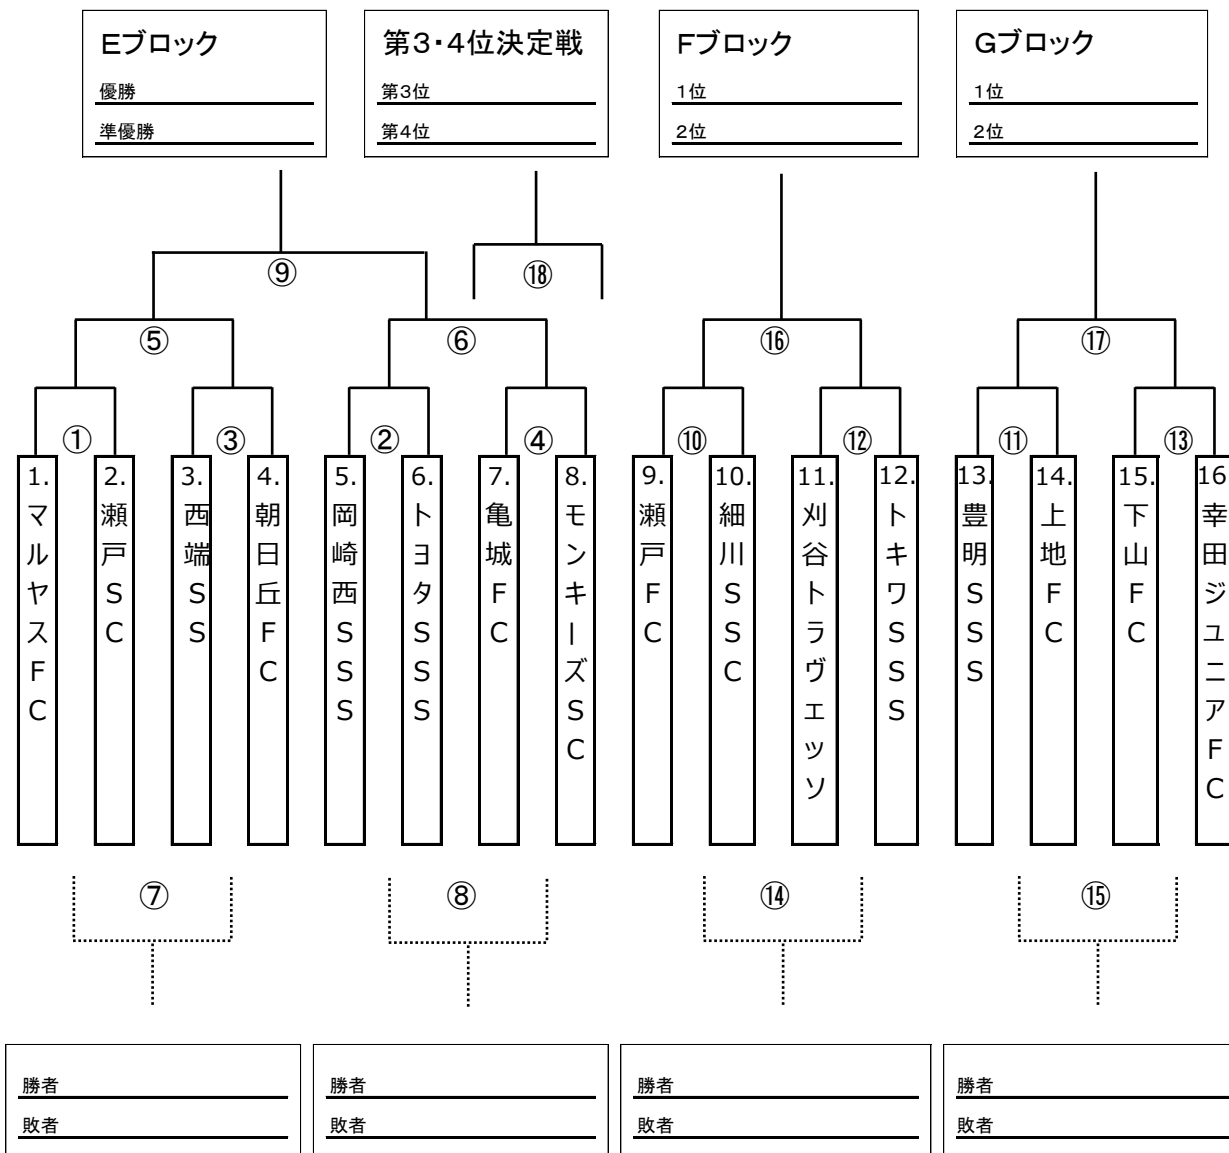

大会第1日目 10月24日(土)

予選トーナメント表

<b>Aブロック</b> 勝者 マルヤスFC Eブロック1番へ 敗者 トヨタSSS Eブロック6番へ	<b>Bブロック</b> 勝者 西端SS Eブロック3番へ 敗者 モンキーズSC Eブロック8番へ	<b>Cブロック</b> 勝者 岡崎西SSS Eブロック5番へ 敗者 瀬戸SC Eブロック2番へ	<b>Dブロック</b> 勝者 亀城FC Eブロック7番へ 敗者 朝日丘FC Eブロック4番へ
--	---	--	---

大会第2日目 10月25日(日)

順位トーナメント表

★ 日程表

	8:30~	9:25~	10:20~	11:15~	12:10~	13:05~	14:00~	14:45~	15:30~	16:25~
A面	①	②	③	④	⑤	⑥	⑦	⑧	⑨	閉会式
	8:30~	9:25~	10:20~	11:15~	12:10~	12:55~	13:40~	14:35~	15:25~	
B面	⑩	⑪	⑫	⑬	⑭	⑮	⑯	⑰	⑱	

※第2日目についてはトーナメント表の実戦カードは20分ハーフ、点線カードは15分ハーフとします。