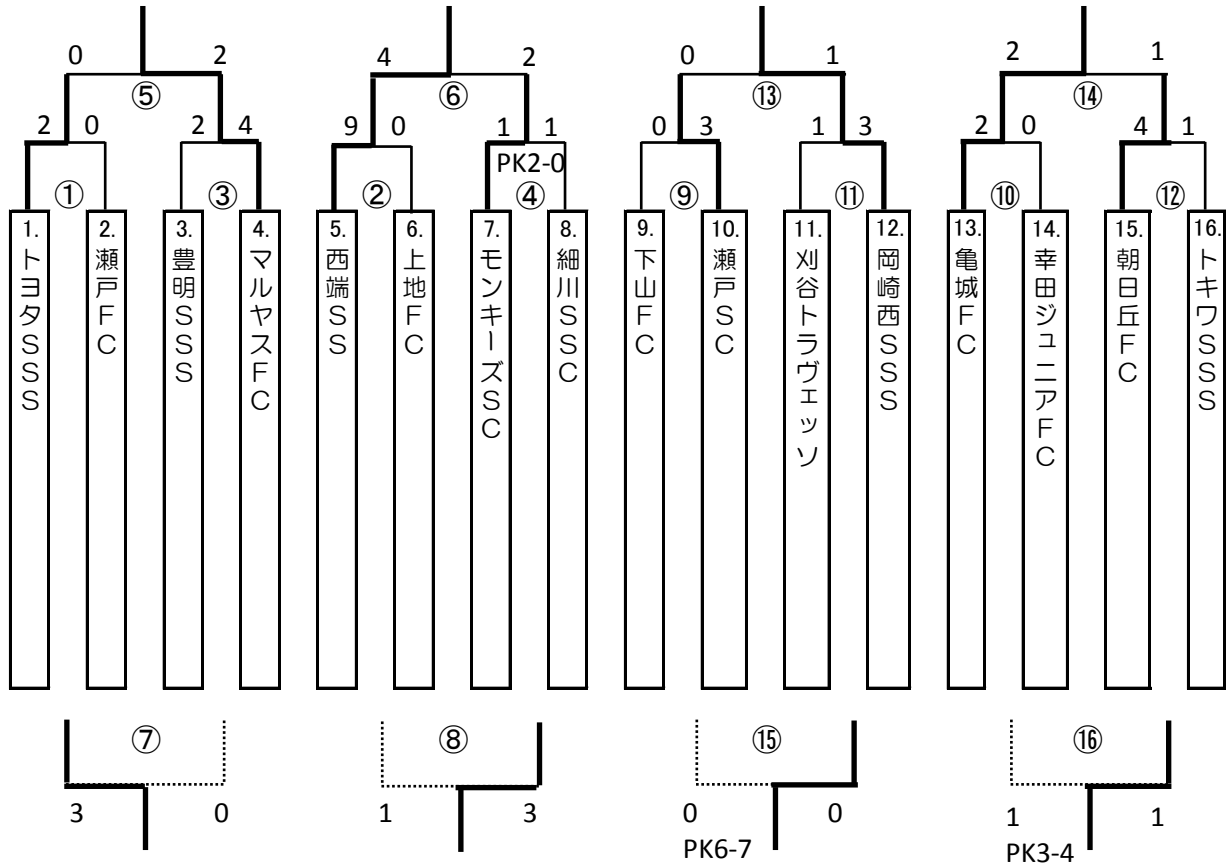

大会第1日目 10月24日(土)

予選トーナメント表

<b>Aブロック</b> 勝者 マルヤスFC Eブロック1番へ 敗者 トヨタSSS Eブロック6番へ	<b>Bブロック</b> 勝者 西端SS Eブロック3番へ 敗者 モンキーズSC Eブロック8番へ	<b>Cブロック</b> 勝者 岡崎西SSS Eブロック5番へ 敗者 瀬戸SC Eブロック2番へ	<b>Dブロック</b> 勝者 亀城FC Eブロック7番へ 敗者 朝日丘FC Eブロック4番へ
--	---	--	---

大会第2日目 10月25日(日)

順位トーナメント表

★ 日程表

	8:30~	9:25~	10:20~	11:15~	12:10~	13:05~	14:00~	14:45~	15:30~	16:25~
A面	①	②	③	④	⑤	⑥	⑦	⑧	⑨	閉会式
	8:30~	9:25~	10:20~	11:15~	12:10~	12:55~	13:40~	14:35~	15:25~	
B面	⑩	⑪	⑫	⑬	⑭	⑮	⑯	⑰	⑱	

※第2日目についてはトーナメント表の実戦カードは20分ハーフ、点線カードは15分ハーフとします。