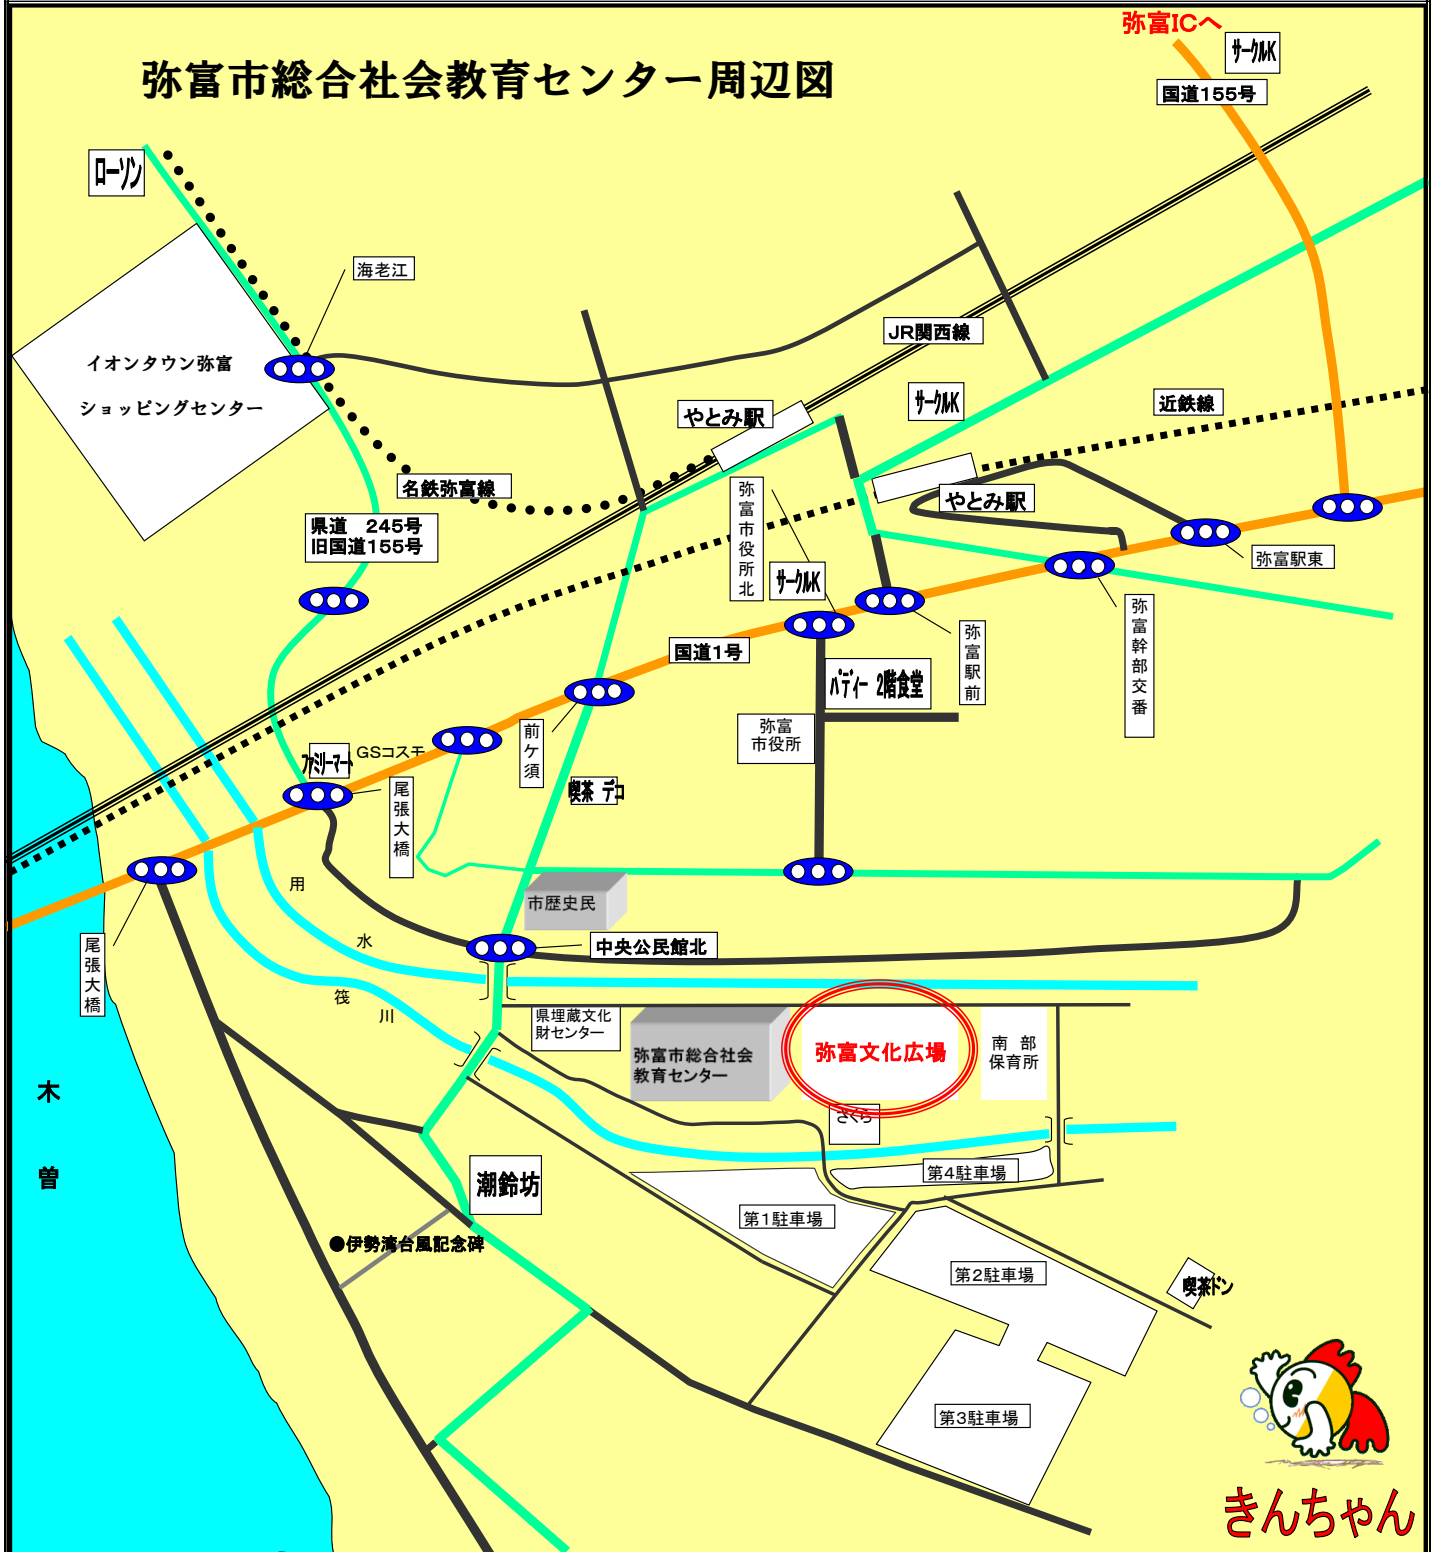

○弥富市総合社会教育センター

〒498-0017

愛知県弥富市前ヶ須町野方802番地20

TEL 0567-65-0002

FAX 0567-65-1777

●電車でお越しの方

- 近鉄弥富駅より徒歩で約20分
- JR・名鉄弥富駅より徒歩で約20分

●お車でお越しの方

- 東名阪自動車道 弥富I.C.より10分
国道155号線(南へ)→国道1号線(長島方面)
 - 国道1号線 前ヶ須交差点より3分(普通車)
 - 国道1号線 尾張大橋交差点より2分(普通、中・大型)
- ※中・大型車は、第3駐車場のみ駐車可

弥富市総合社会教育センター周辺図

きんちゃん