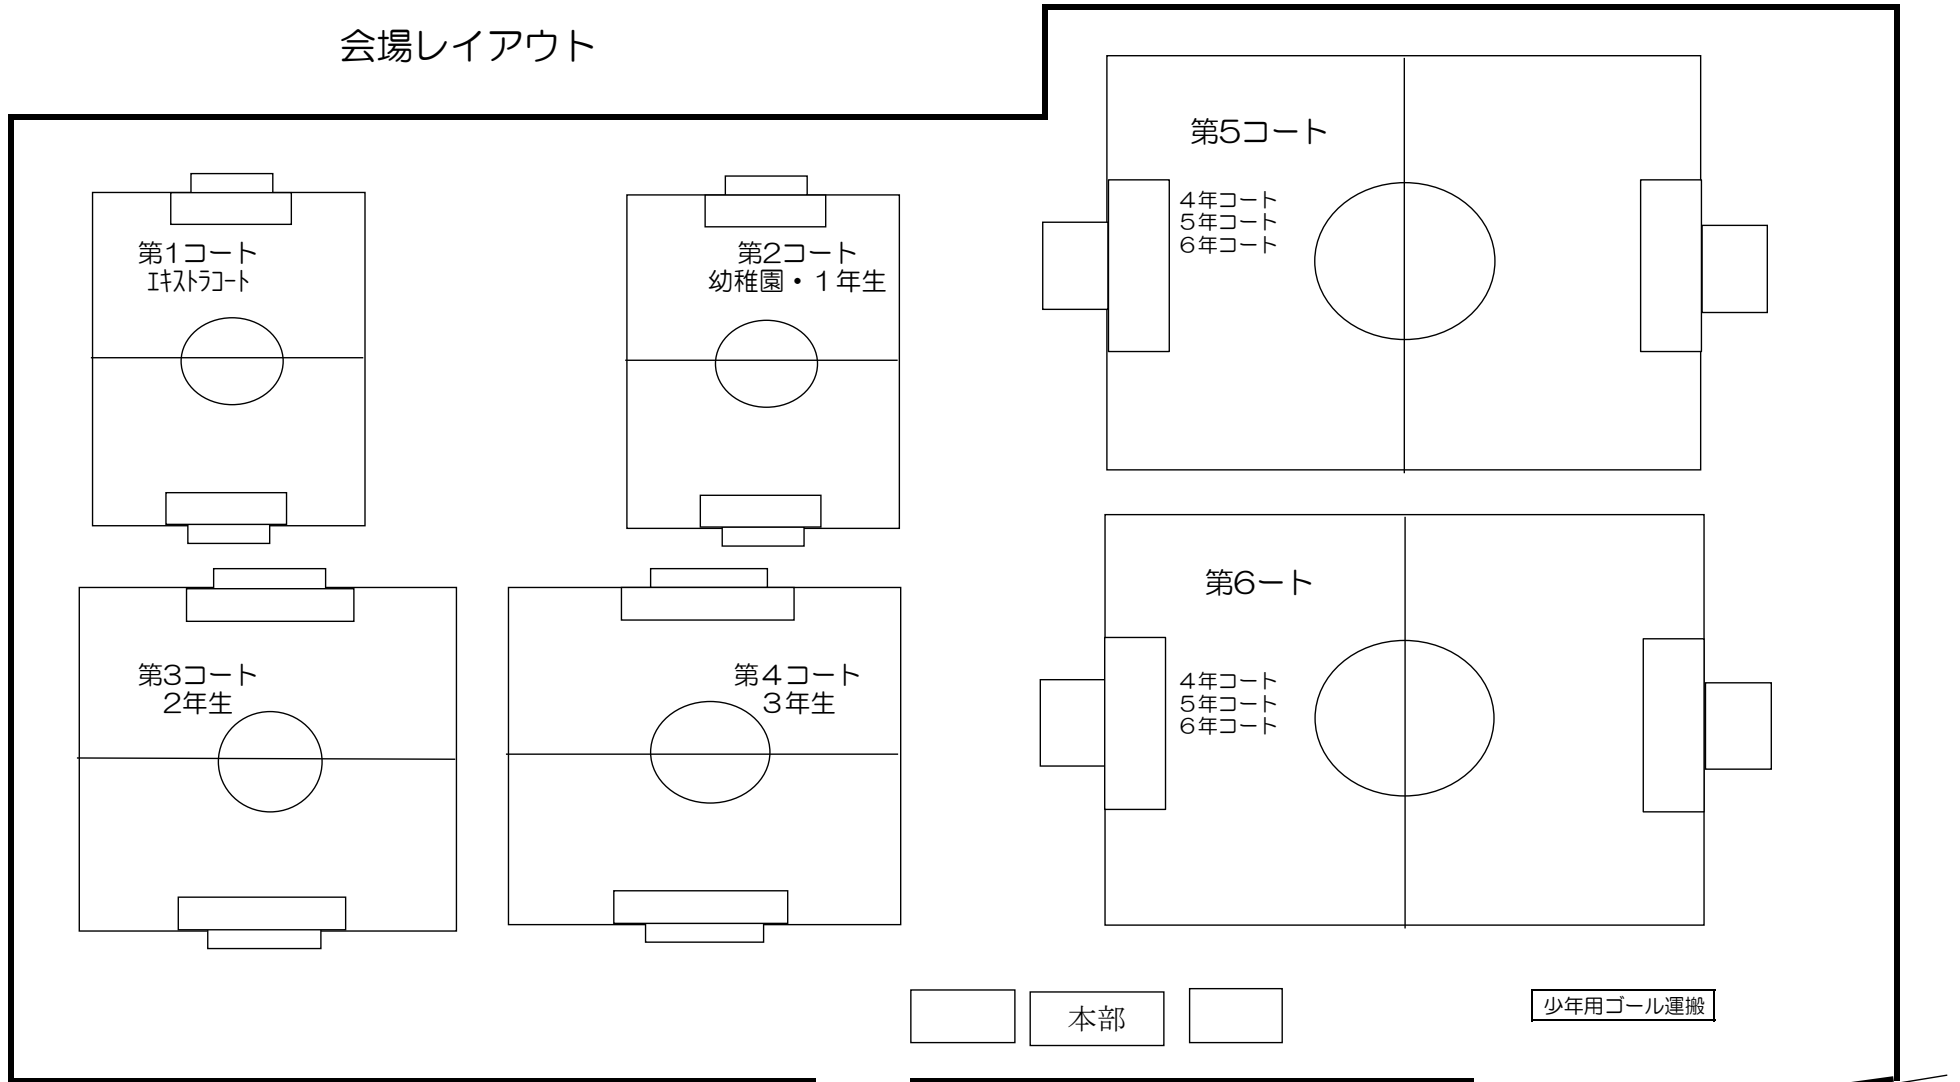

1. 亀城フェスティバルについて

会場レイアウト

駐
車
場

駐 車 場

この先スタッフ専用