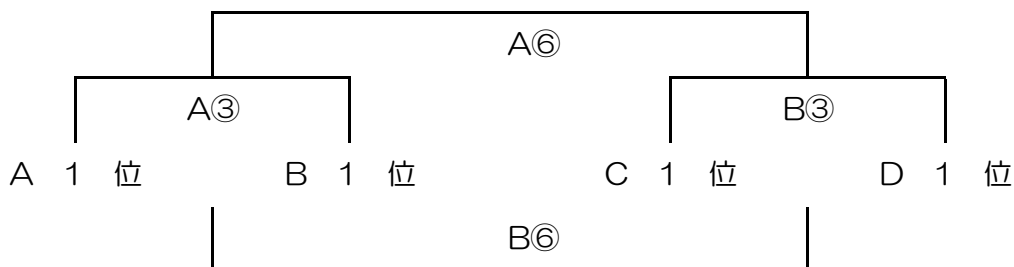

- ・予選リーグでは各チーム上記の通り審判をお願い致します。結果は本部にお伝え下さい。
- ・タイムスケジュールが厳しいかとは思いますが、試合後のあいさつは無しでお願い致します。

◇ 順位トーナメント ◇

3位トーナメント

2位トーナメント

1位トーナメント

時間	試合	組み合わせ	審判	試合	組み合わせ	審判
13:30~	A①	A3位 VS B3位	本部	B①	C3位 VS D3位	本部
14:00~	A②	A2位 VS B2位	A①負	B②	C2位 VS D2位	B①負
14:30~	A③	A1位 VS B1位	A②負	B③	C1位 VS D1位	B②負
15:00~	A④	A①勝 VS B①勝	A③負	B④	A①負 VS B①負	B③負
15:30~	A⑤	A②勝 VS B②勝	A④負	B⑤	A②負 VS B②負	B④負
16:00~	A⑥	A③勝 VS B③勝	A⑤負	B⑥	A③負 VS B③負	B⑤負

- 順位トーナメントでは、第1試合のみ本部にて審判を行います。それ以降の試合は上記の通りでお願い致します。結果は本部にお伝え下さい。
- タイムスケジュールが厳しいかとは思いますが、ご協力の程よろしくお願い致します。

☆駐車場のご案内

会場／尾張旭市 晴丘グラウンド

住所／尾張旭市東本地が原町2丁目112番地

晴丘体育施設
臨時駐車場案内図

◇注意点◇

・グラウンド横の駐車場は指導者のみとして下さい。保護者の方は右上図の臨時駐車場にお停め下さい。(1チーム5台)