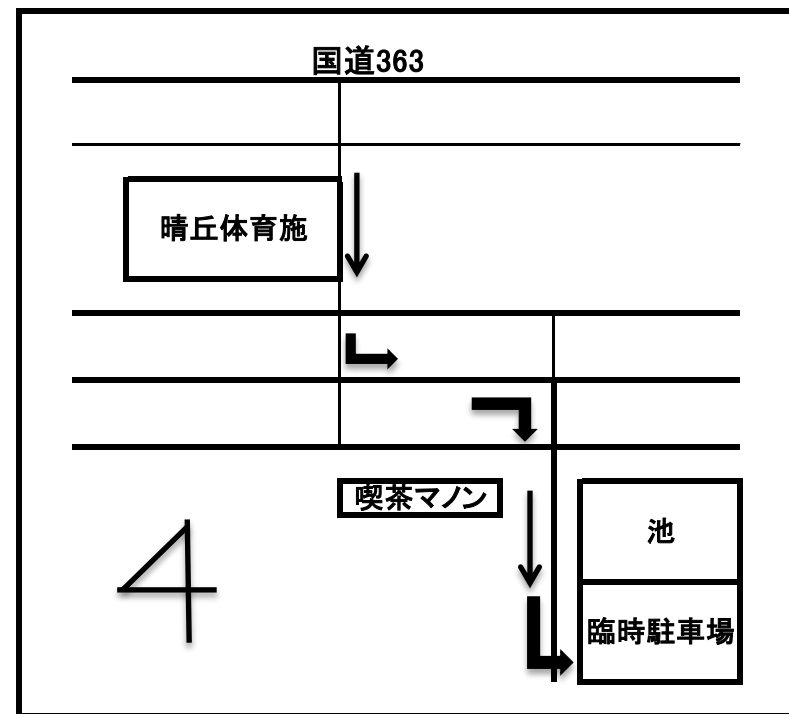

- 順位トーナメントでは、第1試合のみ本部にて審判を行います。それ以降の試合は上記の通りでお願い致します。結果は本部にお伝え下さい。
- タイムスケジュールが厳しいかとは思いますが、ご協力の程よろしくお願い致します。

☆駐車場のご案内

会場／尾張旭市 晴丘グラウンド

住所／尾張旭市東本地が原町2丁目112番地

晴丘体育施設
臨時駐車場案内図

◇注意点◇

・グラウンド横の駐車場は指導者のみとして下さい。保護者の方は右上図の臨時駐車場にお停め下さい。(1チーム5台)