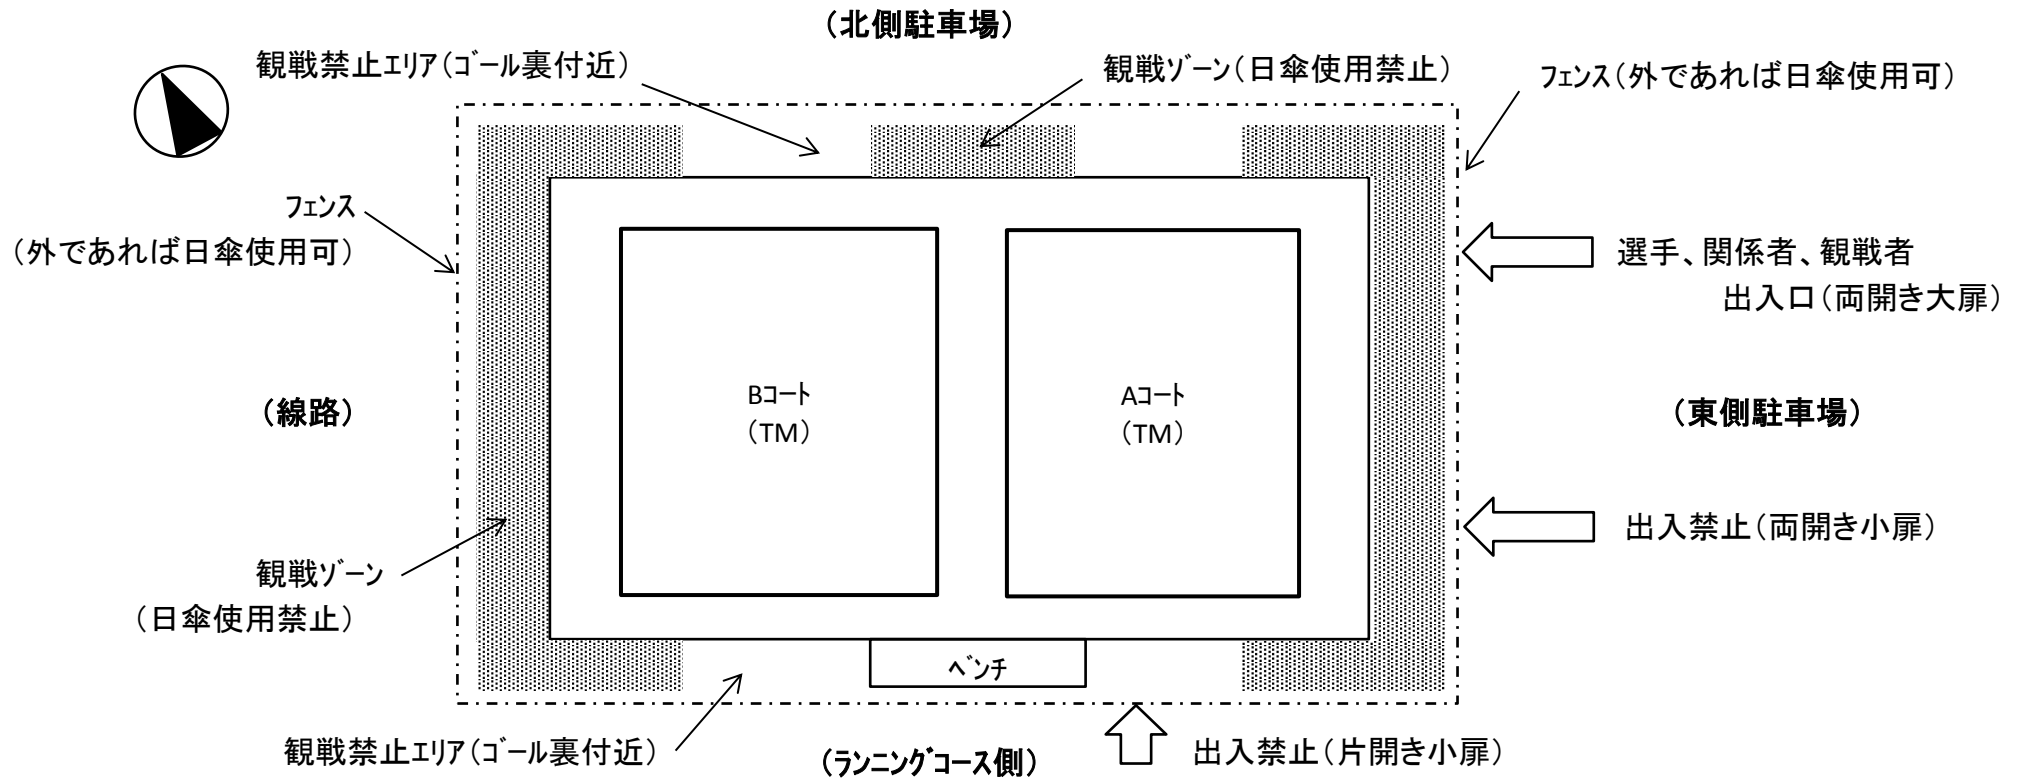

TM開催案内【2017.7.22(土)】

- ・会場への入場時間は、8:30~となっておりますので、御了承を御願います。(フェンス外であれば問題ありません)
- ・フェンス内での日傘使用は禁止となっておりますので、御了承を御願います。(フェンス外であれば問題ありません)
- ・グラウンド南側がランニングコースとなっている為、走行者の邪魔にならぬ様、御配慮を御願います。
- ・雨天中止の場合は、6時前後に電話、メールにて展開させて頂きまますので、宜しく御願います。
- ・テント、タープ等の設営は観戦ゾーンのみ可能とします。