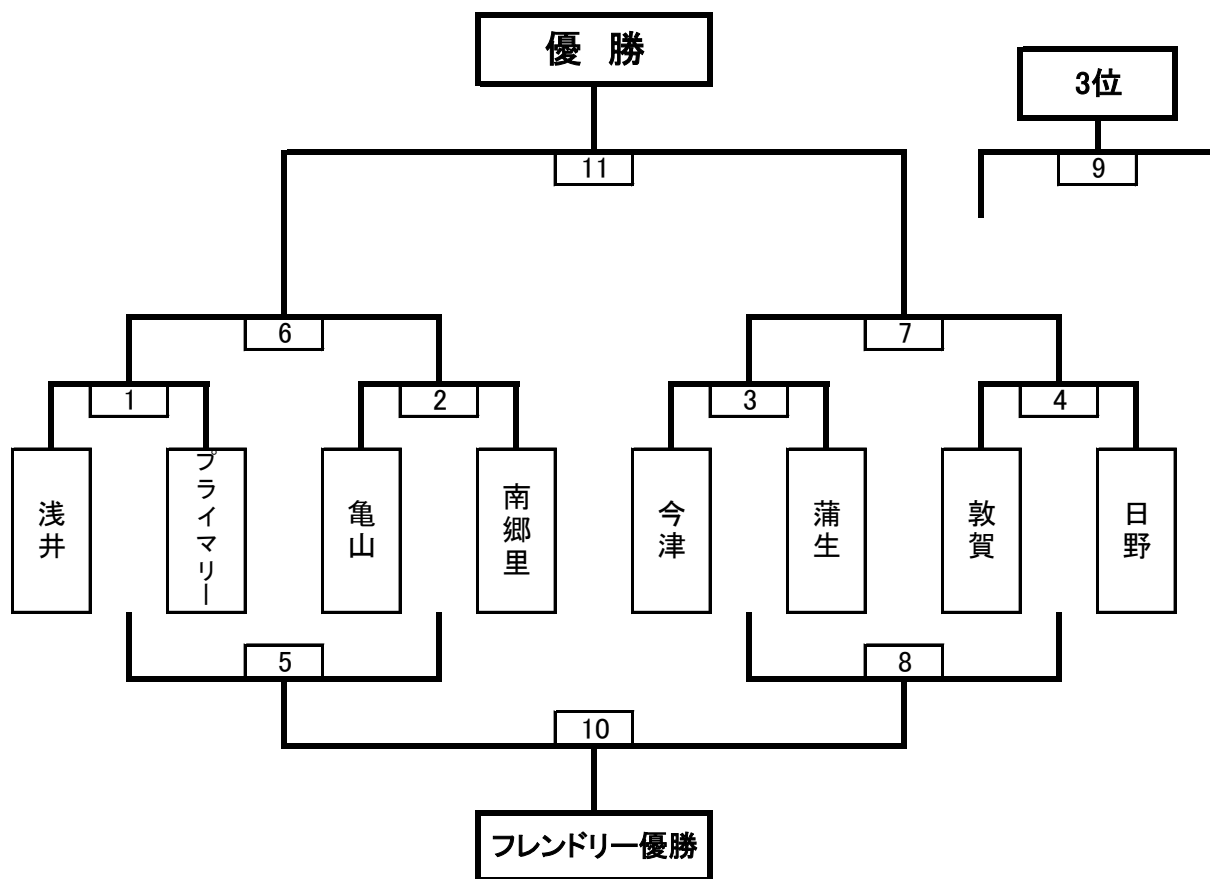

南郷里FV招待試合
5年生大会 10月22日(日) Bコート
試合組合せ 試合時間 (15-5-15)

	時間	対戦チーム	主審	予備審
①	8:30 ~ 9:05	浅井 — プライマリー	主催者	主催者
②	9:10 ~ 9:45	亀山 — 南郷里	①勝	①負
③	9:50 ~ 10:25	今津 — 蒲生	②勝	②負
④	10:30 ~ 11:05	敦賀 — 日野	③勝	③負
⑤	11:10 ~ 11:45	①負 — ②負	④勝	④負
⑥	11:50 ~ 12:25	①勝 — ②勝	⑤勝	⑤負
⑦	12:30 ~ 13:05	③勝 — ④勝	⑥勝	⑥負
⑧	13:10 ~ 13:45	③負 — ④負	⑦勝	⑦負
⑨	13:50 ~ 14:25	⑥負 — ⑦負	⑧勝	⑧負
⑩	14:30 ~ 15:05	⑤勝 — ⑧勝	⑨勝	⑨負
⑪	15:10 ~ 15:45	⑥勝 — ⑦勝	⑩勝	⑩負