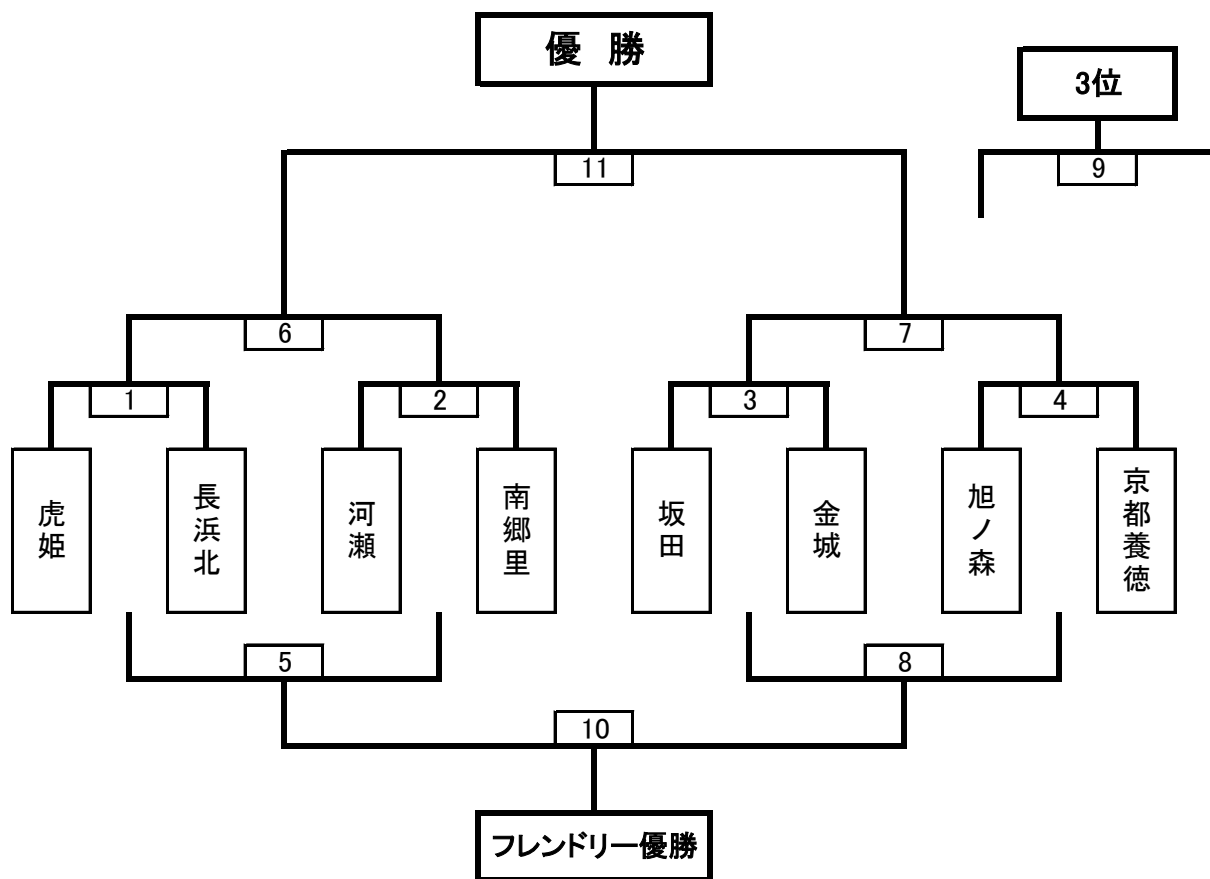

南郷里FV招待試合
3年生大会 10月21日(土) Bコート
試合組合せ 試合時間 (15-5-15)

	時間	対戦チーム	主審	予備審
①	8:30 ~ 9:05	虎姫 — 長浜北	主催者	主催者
②	9:10 ~ 9:45	河瀬 — 南郷里	①勝	①負
③	9:50 ~ 10:25	坂田 — 金城	②勝	②負
④	10:30 ~ 11:05	旭ノ森 — 京都養徳	③勝	③負
⑤	11:10 ~ 11:45	①負 — ②負	④勝	④負
⑥	11:50 ~ 12:25	①勝 — ②勝	⑤勝	⑤負
⑦	12:30 ~ 13:05	③勝 — ④勝	⑥勝	⑥負
⑧	13:10 ~ 13:45	③負 — ④負	⑦勝	⑦負
⑨	13:50 ~ 14:25	⑥負 — ⑦負	⑧勝	⑧負
⑩	14:30 ~ 15:05	⑤勝 — ⑧勝	⑨勝	⑨負
⑪	15:10 ~ 15:45	⑥勝 — ⑦勝	⑩勝	⑩負