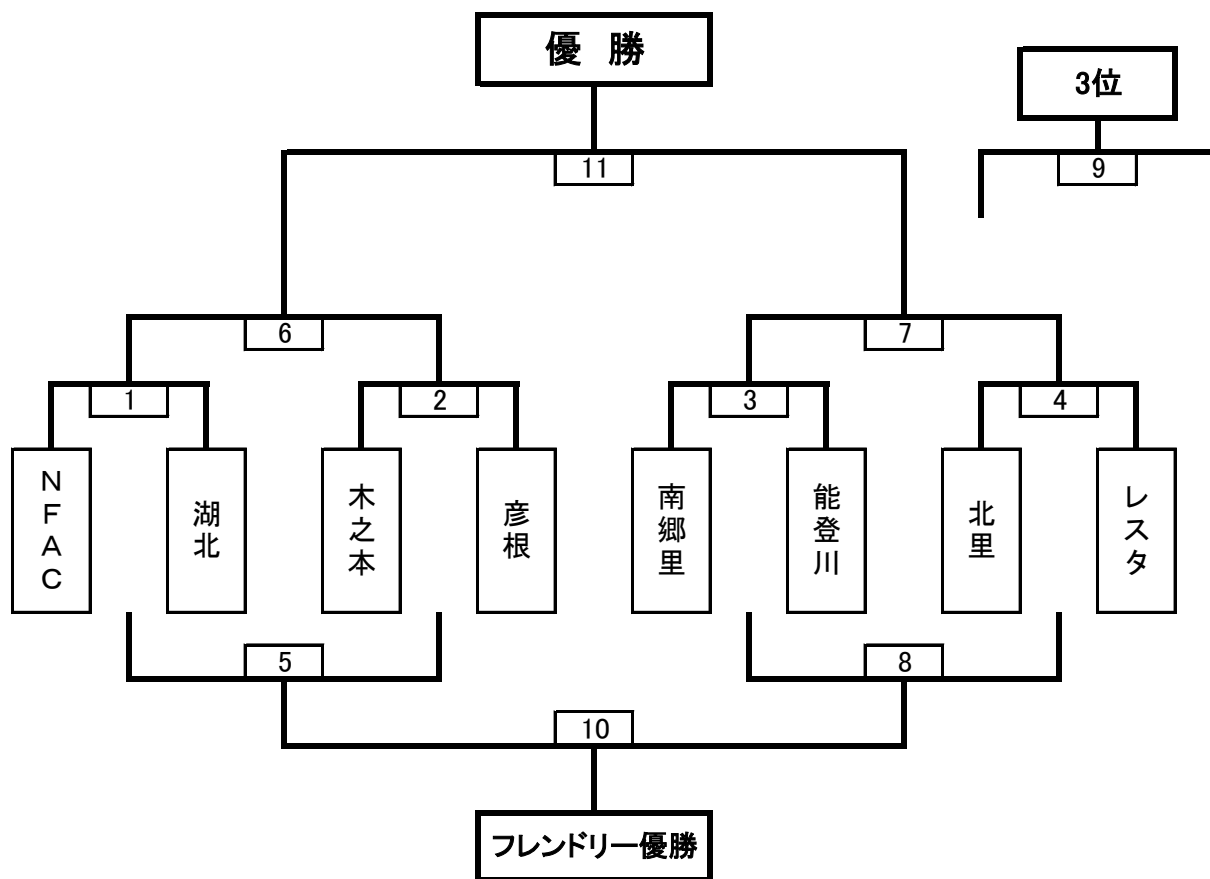

南郷里FV招待試合
4年生大会 10月21日(土) Aコート
試合組合せ 試合時間 (15-5-15)

	時間	対戦チーム	主審	予備審
①	8:30 ~ 9:05	NFAC — 湖北	主催者	主催者
②	9:10 ~ 9:45	木之本 — 彦根	①勝	①負
③	9:50 ~ 10:25	南郷里 — 能登川	②勝	②負
④	10:30 ~ 11:05	北里 — レスタ	③勝	③負
⑤	11:10 ~ 11:45	①負 — ②負	④勝	④負
⑥	11:50 ~ 12:25	①勝 — ②勝	⑤勝	⑤負
⑦	12:30 ~ 13:05	③勝 — ④勝	⑥勝	⑥負
⑧	13:10 ~ 13:45	③負 — ④負	⑦勝	⑦負
⑨	13:50 ~ 14:25	⑥負 — ⑦負	⑧勝	⑧負
⑩	14:30 ~ 15:05	⑤勝 — ⑧勝	⑨勝	⑨負
⑪	15:10 ~ 15:45	⑥勝 — ⑦勝	⑩勝	⑩負