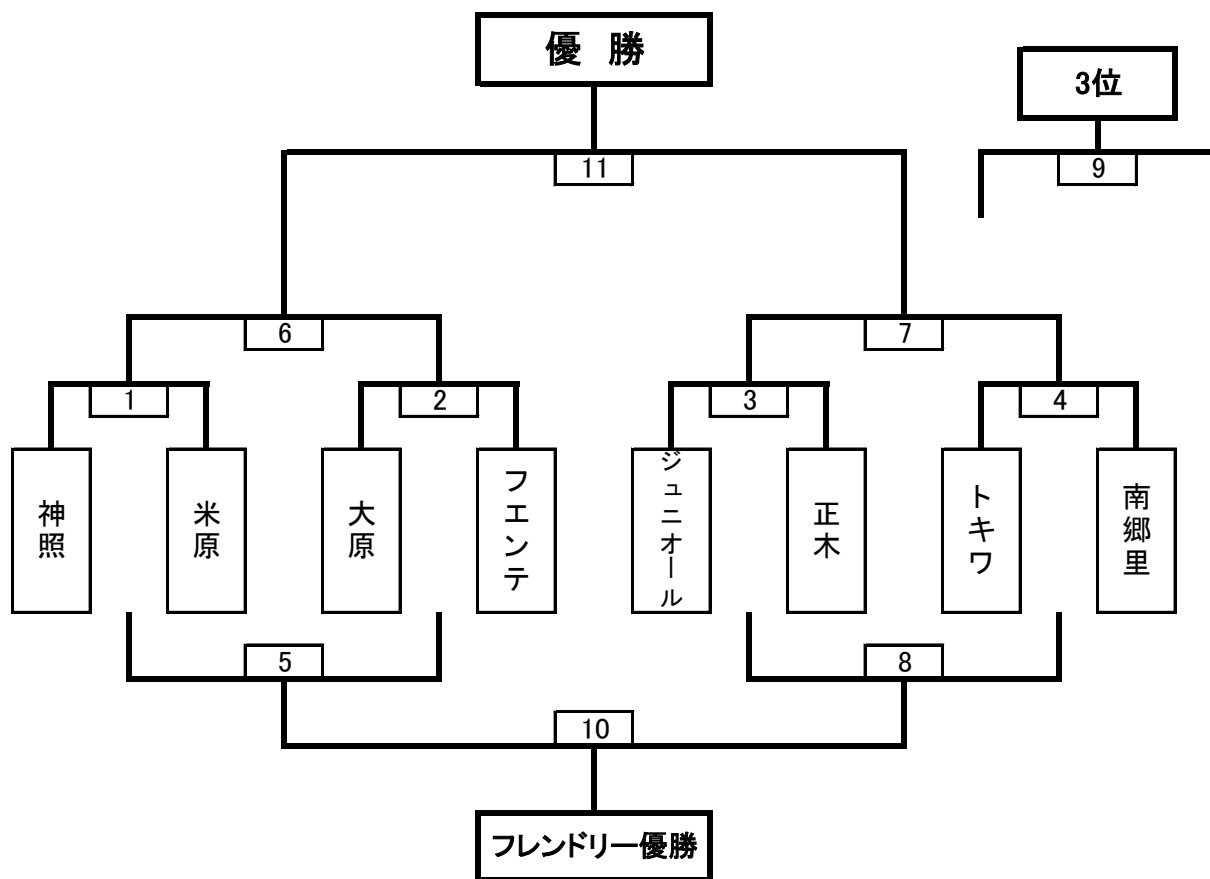

南郷里FV招待試合
6年生大会 10月22日(日) Aコート
試合組合せ 試合時間 (15-5-15)

	時間	対戦チーム		主審	予備審
①	8:30 ~ 9:05	神照	—	米原	主催者 / 主催者
②	9:10 ~ 9:45	大原	—	フェンテ	①勝 / ①負
③	9:50 ~ 10:25	ジュニオール	—	正木	②勝 / ②負
④	10:30 ~ 11:05	トキワ	—	南郷里	③勝 / ③負
⑤	11:10 ~ 11:45	①負	—	②負	④勝 / ④負
⑥	11:50 ~ 12:25	①勝	—	②勝	⑤勝 / ⑤負
⑦	12:30 ~ 13:05	③勝	—	④勝	⑥勝 / ⑥負
⑧	13:10 ~ 13:45	③負	—	④負	⑦勝 / ⑦負
⑨	13:50 ~ 14:25	⑥負	—	⑦負	⑧勝 / ⑧負
⑩	14:30 ~ 15:05	⑤勝	—	⑧勝	⑨勝 / ⑨負
⑪	15:10 ~ 15:45	⑥勝	—	⑦勝	⑩勝 / ⑩負