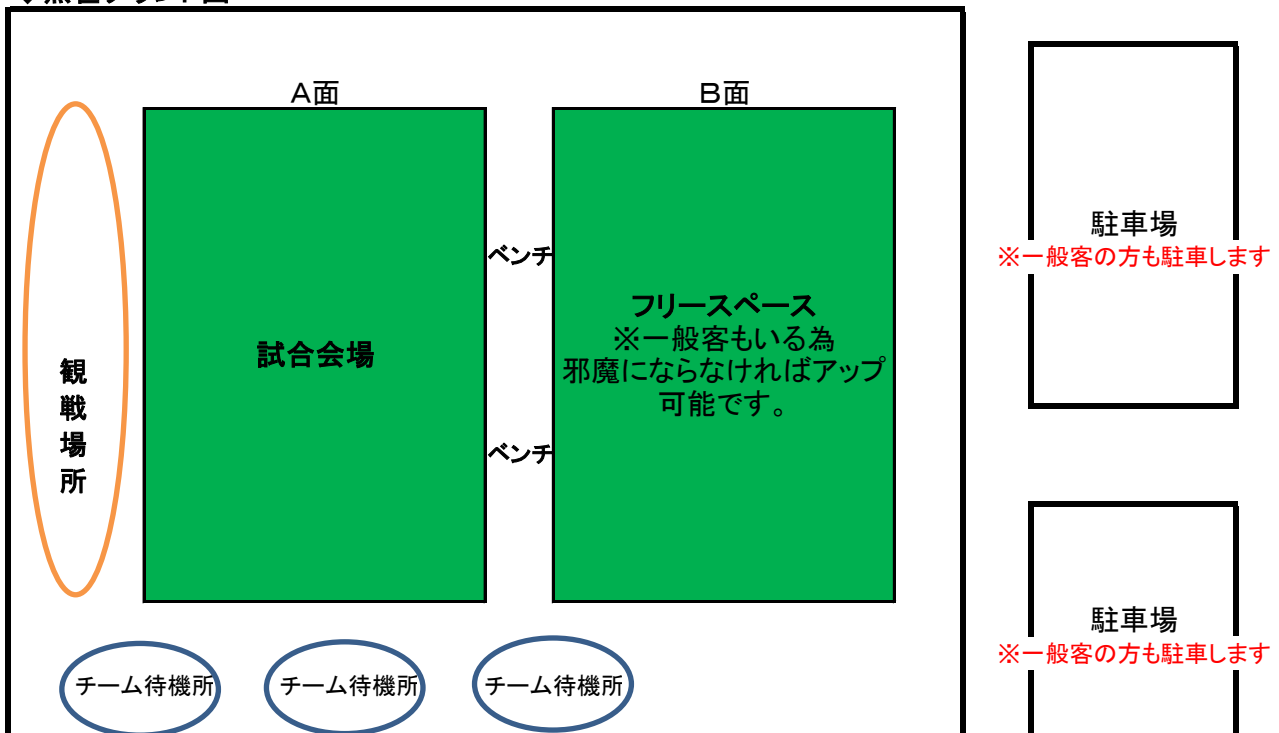

◇開催日：2017年 12月 17日(日曜日)

◇会場：黒笹グラウンド(黒笹公園)
※住所・・・みよし市大字黒笹町(三好丘第3地内)

◇参加チーム：グランパスみよし・トキワ・安城SSS

◇試合スケジュール予定

※試合時間は1本=20分-5分-20分(TM:15分-3分-15分)

時間	対戦チーム	主審(1人制)
① 9:15~10:00	Gみよし - トキワ	安城SSS
② 10:20~11:05	安城SS - トキワ	Gみよし
③ 11:30~12:15	Gみよし - 安城SSS	トキワ
④ TM (15分2本)	Gみよし - トキワ	相互
⑤ TM (15分2本)	Gみよし - 安城SSS	相互

※第一試合は準備もあるため、少し開始時間が遅れる可能性もあります。

※主審・4審は当該チーム以外でお願いします。

※試合終了後、後片付けのお手伝いを宜しくお願いします。

◇注意事項

- 1)各チーム車台数は7台でお願いいたします。
- 2)台数が多い場合は黒笹駅のコインパーキングをご利用ください。
- 3)グラウンドは9時からA面を利用できます。
  B面の空いているスペースを利用して体を動かしてもらうことは可能です。

◇黒笹グラウンド図