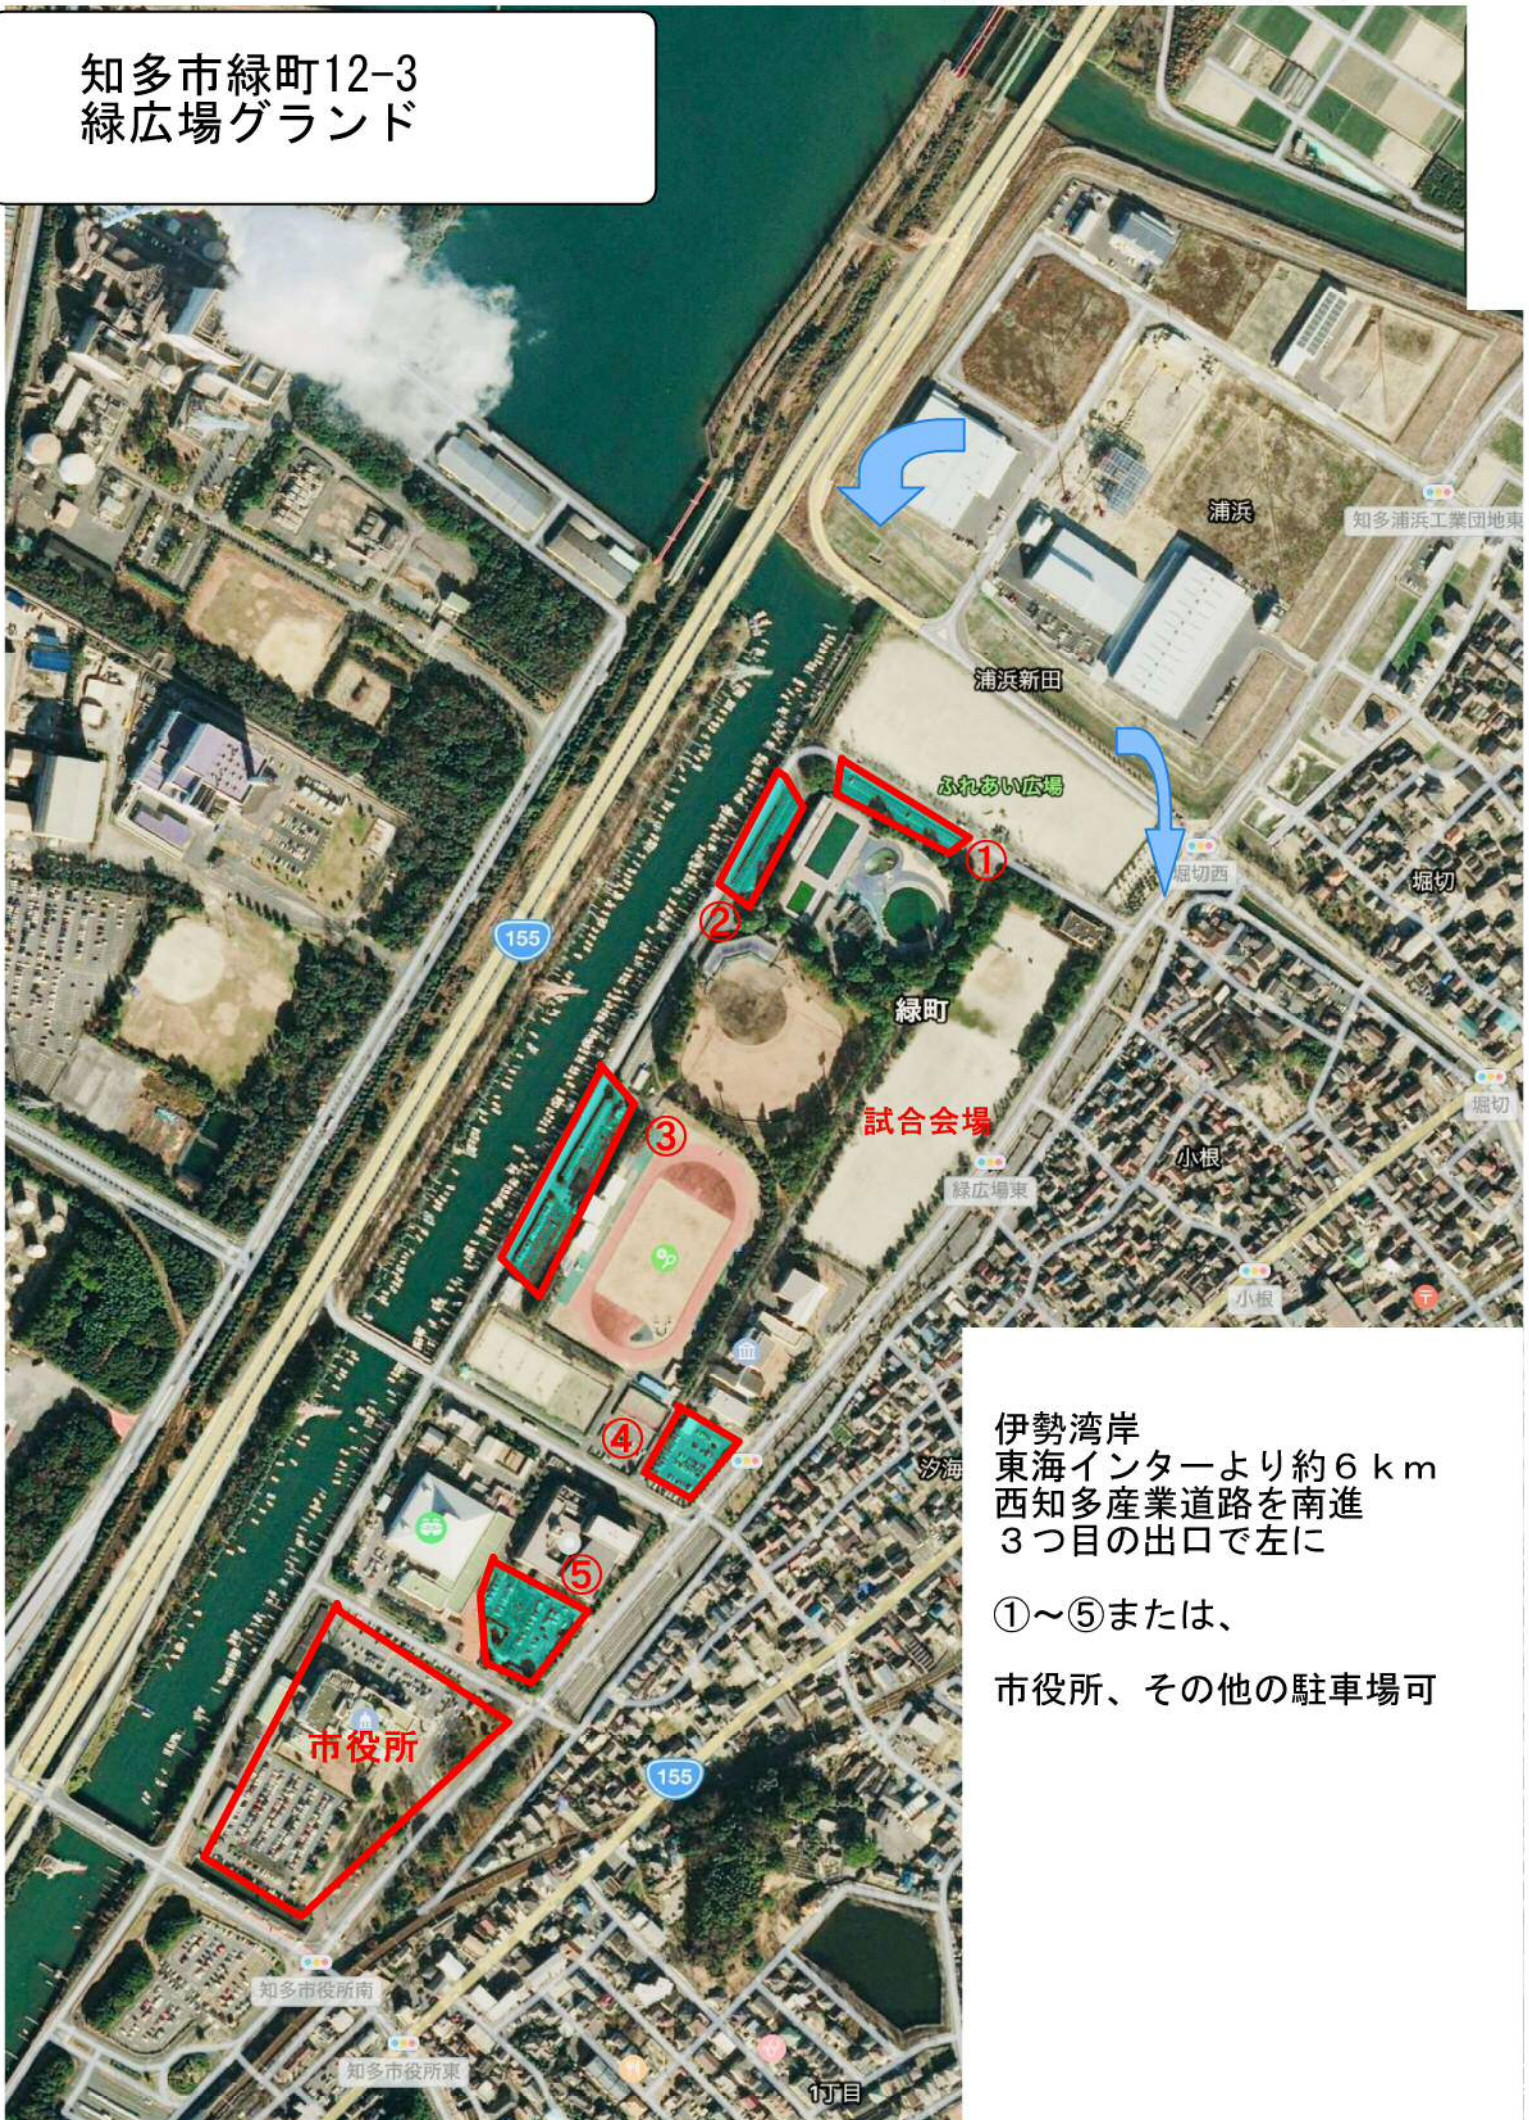

知多市緑町12-3  
緑広場グランド

伊勢湾岸  
東海インターより約6 km  
西知多産業道路を南進  
3つ目の出口で左に

①～⑤または、  
市役所、その他の駐車場可