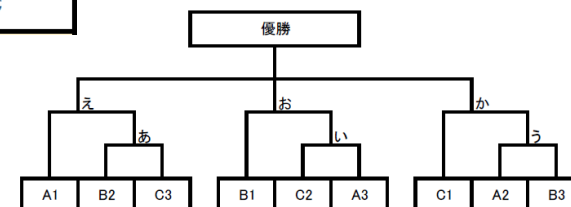

浜松市南区 大塚グラウンド

住所 静岡県浜松市南区大塚町 大塚グラウンド

Tel 053-449-1155

	前半主審		後半主審
	B コート 中面		
10:00	パディFC B	VS	泉FC
10:30	大富士FC	VS	トキワSSS
11:00	大安FC	VS	パディFC B
11:30	泉FC	VS	大富士FC
12:00	トキワSSS	VS	大安FC
12:30	パディFC B	VS	大富士FC
13:00	泉FC	VS	トキワSSS
13:30	大安FC	VS	大富士FC
14:00	パディFC B	VS	トキワSSS
14:30	泉FC	VS	大安FC