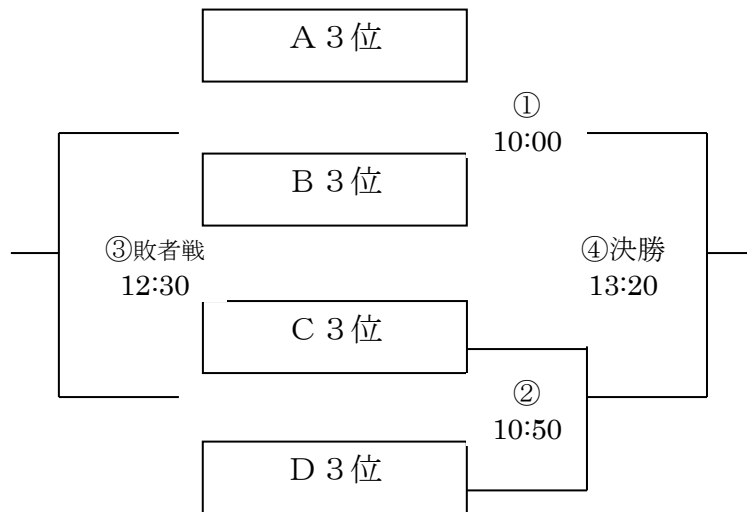

組合せ・試合成績表
(小学生の部)

【 2月6日（日） 】 順位決定トーナメント

○1位トーナメント（南知多町民会館）

○2位トーナメント（南知多町民会館）

○ 3位トーナメント (内海小学校)

大会日程（順位決定トーナメント）

【 2月6日（日） 】 順位決定トーナメント

○ 1位・2位トーナメント（南知多町民会館）

	開始	区分	対戦	主審	副審
①	9:00	2位	A 2位 × B 2位	主催	主催
②	9:50	2位	C 2位 × D 2位	A 2位	B 2位
③	10:40	1位	A 1位 × B 1位	C 2位	D 2位
④	11:30	1位	C 1位 × D 1位	A 1位	B 1位
⑤	12:20	2位	2位トーナメント敗者戦	C 1位	D 1位
⑥	13:10	2位	2位トーナメント決勝	⑤勝者	⑤敗者
⑦	14:00	1位	3位決定戦	⑥勝者	⑥敗者
⑧	14:50	1位	決勝	主催	主催