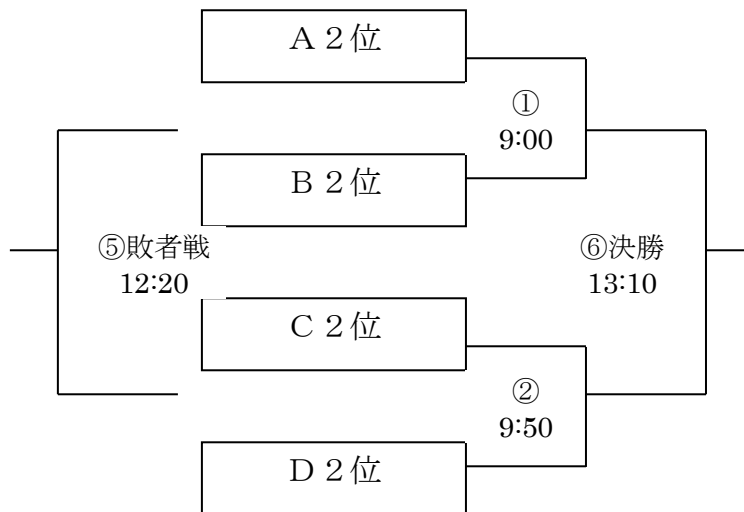

大会日程（予選リーグ）

【 2月5日（土） 】 予選リーグ

○A・Bリーグ（南知多町民会館）

	開始	組	対戦	主審	副審
①	10：00	A	亀崎 × 南知多B	成岩	-
②	10：50	B	湖北 × デスピラート	亀崎	-
	11：40	開会式・エキシビジョンマッチ			
③	12：10	A	セントレア × 亀崎	湖北	-
④	13：00	B	湖北 × 成岩	南知多B	-
⑤	13：50	A	セントレア × 南知多B	デスピ	-
⑥	14：40	B	デスピラート × 成岩	セントレア	-

○C・Dリーグ（内海小学校）

	開始	組	対戦	主審	副審
①	10：00	C	河和 × 南知多A	武豊	-
②	10：50	D	トキワ × 武豊	南知多A	-
③	11：40	C	OWLET × 河和	トキワ	-
④	12：30	D	トキワ × AGUI	河和	-
⑤	13：20	C	OWLET × 南知多A	AGUI	-
⑥	14：10	D	AGUI × 武豊	OWLET	-

※ 開会式は予選A、Bリーグのチームのみで行います。

組合せ・試合成績表
(小学生の部)

【 2月6日（日） 】 順位決定トーナメント

○1位トーナメント（南知多町民会館）

○2位トーナメント（南知多町民会館）

○ 3位トーナメント (内海小学校)

大会日程（順位決定トーナメント）

【 2月6日（日） 】 順位決定トーナメント

○ 1位・2位トーナメント（南知多町民会館）