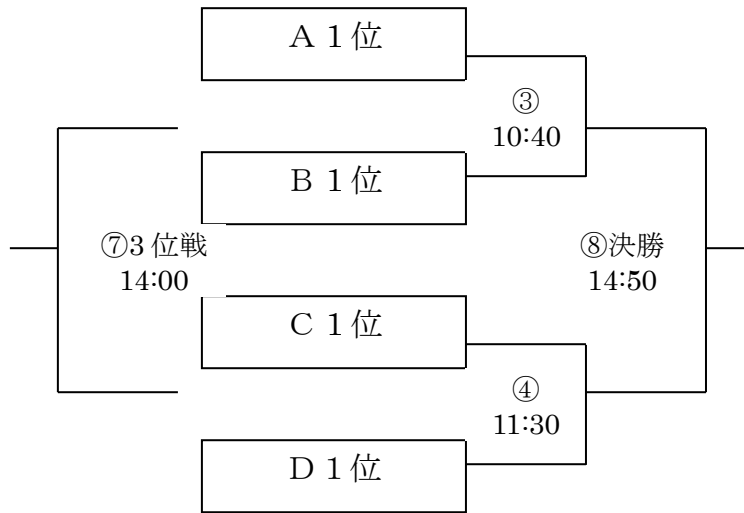

大会日程（予選リーグ）

【 2月5日（土） 】 予選リーグ

○A・Bリーグ（南知多町民会館）

	開始	組	対戦	主審	副審
①	10：00	A	亀崎 × 南知多B	成岩	-
②	10：50	B	湖北 × デスピラート	亀崎	-
	11：40	開会式・エキシビジョンマッチ			
③	12：10	A	セントレア × 亀崎	湖北	-
④	13：00	B	湖北 × 成岩	南知多B	-
⑤	13：50	A	セントレア × 南知多B	デスピ	-
⑥	14：40	B	デスピラート × 成岩	セントレア	-

○C・Dリーグ（内海小学校）

	開始	組	対戦	主審	副審
①	10：00	C	河和 × 南知多A	武豊	-
②	10：50	D	トキワ × 武豊	南知多A	-
③	11：40	C	OWLET × 河和	トキワ	-
④	12：30	D	トキワ × AGUI	河和	-
⑤	13：20	C	OWLET × 南知多A	AGUI	-
⑥	14：10	D	AGUI × 武豊	OWLET	-

※ 開会式は予選A、Bリーグのチームのみで行います。

組合せ・試合成績表
(小学生の部)

【 2月6日（日） 】 順位決定トーナメント

○1位トーナメント（南知多町民会館）

○2位トーナメント（南知多町民会館）

○ 3位トーナメント (内海小学校)

大会日程（順位決定トーナメント）

【 2月6日（日） 】 順位決定トーナメント

○ 1位・2位トーナメント（南知多町民会館）