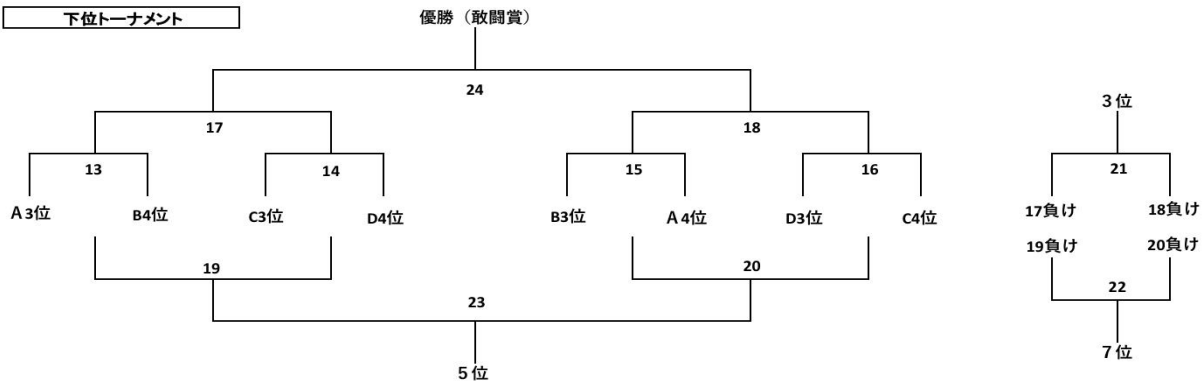

Cブロック

	レインボー	細川ssc	岡崎中央	西尾ss	順位
レインボー		5	14	21	
細川ssc	5		22	13	
岡崎中央	14	22		6	
西尾ss	21	13	6		

Dブロック

	マリナーズ	マルヤス	岡崎西sss	棚尾ss	順位
マリナーズ		7	16	23	
マルヤス	7		24	15	
岡崎西sss	16	24		8	
棚尾ss	23	15	8		

Aコート				開始時間	Bコート			
Match No	チーム	主審	Match No		チーム	主審		
1	梅坪台	トキワsss	相互	8:30	2	小坂井FC	朝日丘FC	相互
3	幸田jr FC	一色西尾	トキワsss	9:10	4	岡崎上地	下山FC	小坂井FC
5	レインボー	細川ssc	幸田jr FC	9:50	6	岡崎中央	西尾ss	下山FC
7	マリナーズ	マルヤス	レインボー	10:30	8	岡崎西sss	棚尾ss	西尾ss
9	トキワsss	朝日丘FC	マリナーズ	11:10	10	梅坪台	小坂井FC	棚尾ss
11	一色西尾	下山FC	朝日丘FC	11:50	12	幸田jr FC	岡崎上地	梅坪台
13	細川ssc	西尾ss	一色西尾	12:30	14	レインボー	岡崎中央	岡崎上地
15	マルヤス	棚尾ss	細川ssc	13:10	16	マリナーズ	岡崎西sss	岡崎中央
17	朝日丘FC	梅坪台	マルヤス	13:50	18	トキワsss	小坂井FC	岡崎西sss
19	下山FC	幸田jr FC	朝日丘FC	14:30	20	一色西尾	岡崎上地	トキワsss
21	レインボー	西尾ss	下山FC	15:10	22	細川ssc	岡崎中央	一色西尾
23	マリナーズ	棚尾ss	レインボー	15:50	24	マルヤス	岡崎西sss	細川ssc

2日目 :順位トーナメント

上位トーナメント

下位トーナメント

Aコート			開始時間	Bコート				
Match No	チーム			Match No	チーム		主審	
1	A1位	B2位	相互	8:30	13	A3位	B4位	相互
2	C1位	D2位	1敗	9:10	14	C3位	D4位	13敗
3	B1位	A2位	2敗	9:50	15	B3位	A4位	14敗
4	D1位	C2位	3負	10:30	16	D3位	C4位	15敗
5	1勝	2勝	4敗	11:10	17	13勝	14勝	16敗
6	3勝	4勝	5負	11:50	18	15勝	16勝	17敗
7	3負	4負	6負	12:30	19	13敗	14敗	18敗
8	1負	2負	7負	13:10	20	15敗	16敗	19敗
9	5負	6負	8負	13:50	21	17敗	18敗	20敗
10	7負	8負	9敗	14:30	22	19敗	20敗	21敗
11	7勝	8勝	10敗	15:10	23	19勝	20勝	22敗
12	5勝	6勝	11敗	15:50	24	17勝	18勝	23敗