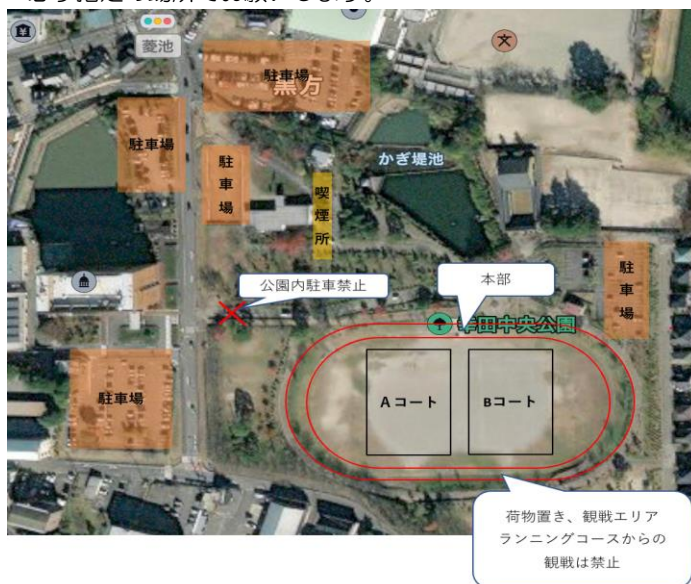

試合結果： 2日目のスケジュールにつきましては1日目終了後にメールにてお知らせします。

注意事項：

観戦について

グラウンド周りのランニングコース部分では椅子や立ち見による観戦は禁止。
父兄の応援、観戦はグラウンド周りの斜面の芝生部分で観戦ください。

駐車場規制について

駐車場に限りがある為、車は最大12台/チームまででお願いします。

公園内の駐車は禁止としますのでその他を指定の駐車場をご利用ください。

公園内での喫煙について

必ず指定の場所をお願いします。

1日目 :ブロック予選

Aブロック

	梅坪台	トキワsss	小坂井FC	朝日丘FC	順位
梅坪台		1	10	17	
トキワsss	1		18	9	
小坂井FC	10	18		2	
朝日丘FC	17	9	2		

Bブロック

	幸田jr FC	一色西尾	岡崎上地	下山FC	順位
幸田jr FC		3	12	19	
一色西尾	3		20	11	
岡崎上地	12	20		4	
下山FC	19	11	4		