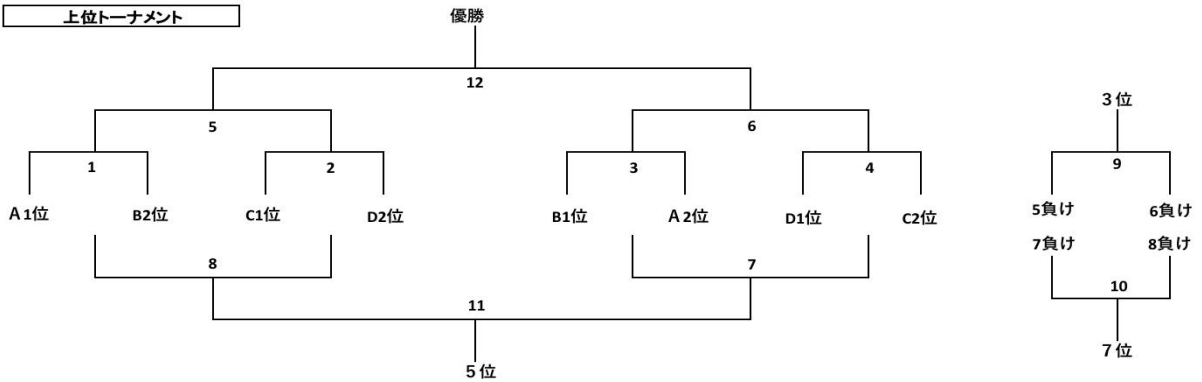

必ず指定の場所をお願いします。

1日目 :ブロック予選

Aブロック

	梅坪台	トキワsss	小坂井FC	朝日丘FC	順位
梅坪台		1	10	17	
トキワsss	1		18	9	
小坂井FC	10	18		2	
朝日丘FC	17	9	2		

Bブロック

	幸田jr FC	一色西尾	岡崎上地	下山FC	順位
幸田jr FC		3	12	19	
一色西尾	3		20	11	
岡崎上地	12	20		4	
下山FC	19	11	4		

Cブロック

	レインボー	細川ssc	岡崎中央	西尾ss	順位
レインボー		5	14	21	
細川ssc	5		22	13	
岡崎中央	14	22		6	
西尾ss	21	13	6		

Dブロック

	マリナーズ	マルヤス	岡崎西sss	棚尾ss	順位
マリナーズ		7	16	23	
マルヤス	7		24	15	
岡崎西sss	16	24		8	
棚尾ss	23	15	8		

Aコート				開始時間	Bコート			
Match No	チーム	主審	Match No		チーム	主審		
1	梅坪台	トキワsss	相互	8:30	2	小坂井FC	朝日丘FC	相互
3	幸田jr FC	一色西尾	トキワsss	9:10	4	岡崎上地	下山FC	小坂井FC
5	レインボー	細川ssc	幸田jr FC	9:50	6	岡崎中央	西尾ss	下山FC
7	マリナーズ	マルヤス	レインボー	10:30	8	岡崎西sss	棚尾ss	西尾ss
9	トキワsss	朝日丘FC	マリナーズ	11:10	10	梅坪台	小坂井FC	棚尾ss
11	一色西尾	下山FC	朝日丘FC	11:50	12	幸田jr FC	岡崎上地	梅坪台
13	細川ssc	西尾ss	一色西尾	12:30	14	レインボー	岡崎中央	岡崎上地
15	マルヤス	棚尾ss	細川ssc	13:10	16	マリナーズ	岡崎西sss	岡崎中央
17	朝日丘FC	梅坪台	マルヤス	13:50	18	トキワsss	小坂井FC	岡崎西sss
19	下山FC	幸田jr FC	朝日丘FC	14:30	20	一色西尾	岡崎上地	トキワsss
21	レインボー	西尾ss	下山FC	15:10	22	細川ssc	岡崎中央	一色西尾
23	マリナーズ	棚尾ss	レインボー	15:50	24	マルヤス	岡崎西sss	細川ssc

2日目 :順位トーナメント

上位トーナメント

下位トーナメント

Aコート			開始時間	Bコート				
Match No	チーム			Match No	チーム		主審	
1	A1位	B2位	相互	8:30	13	A3位	B4位	相互
2	C1位	D2位	1敗	9:10	14	C3位	D4位	13敗
3	B1位	A2位	2敗	9:50	15	B3位	A4位	14敗
4	D1位	C2位	3負	10:30	16	D3位	C4位	15敗
5	1勝	2勝	4敗	11:10	17	13勝	14勝	16敗
6	3勝	4勝	5負	11:50	18	15勝	16勝	17敗
7	3負	4負	6負	12:30	19	13敗	14敗	18敗
8	1負	2負	7負	13:10	20	15敗	16敗	19敗
9	5負	6負	8負	13:50	21	17敗	18敗	20敗
10	7負	8負	9敗	14:30	22	19敗	20敗	21敗
11	7勝	8勝	10敗	15:10	23	19勝	20勝	22敗
12	5勝	6勝	11敗	15:50	24	17勝	18勝	23敗