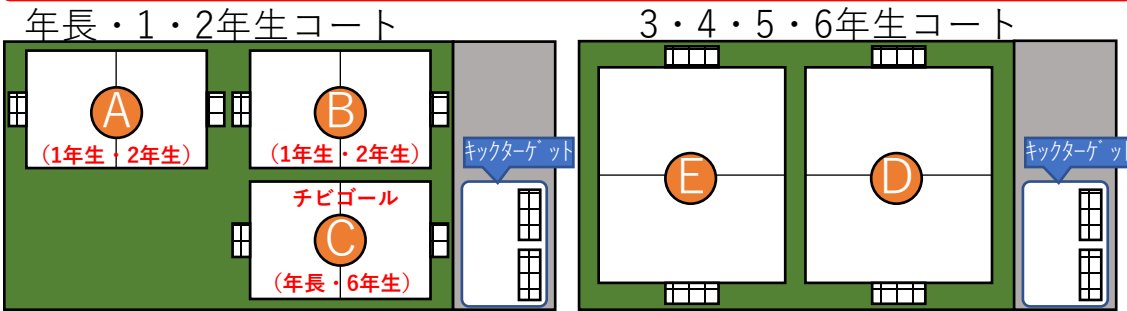

Xmas交流会 年長+6年合同、1+2年合同、3+4年合同、5+6年合同

学年	チーム数	1チーム人数	コートサイズ	コート数
年長・6年生	-	-	少年½コート	3コート (A,B,C)
1・2年生	4チーム	7~8名	少年コート	2コート (D,E)
3・4年生	5チーム	7~8名		
5・6年生	5チーム	7~8名		

年長・6年生 (15分、試合間隔5分)

チーム	人数 (1・2年生)	時間	年長・6年生	
			Cピッチ	Bピッチ
-	7~8名	9:00 ~ 9:40	9:00集合、アップ、チーム分け	
1	7~8名	9:45 ~ 10:00	a - b	c - d
2	7~8名	10:05 ~ 10:20	a - c	b - d
3	7~8名	10:25 ~ 10:40	a - d	b - c
-	7~8名	10:40 ~ 10:50	休憩 (10分)	
4	7~8名	10:50 ~ 11:05	1位 - 4位	2位 - 3位
5	7~8名	11:10 ~ 11:25	勝ち - 勝ち	負け - 負け

3・4年生 (15分、試合間隔5分)

チーム	人数 (3・4年生)	時間	3・4年生	
			Dピッチ	Eピッチ
-	7~8名	11:00 ~ 11:30	11:00集合、アップ、チーム分け	
1	7~8名	11:35 ~ 11:50	a - b	c - d
2	7~8名	11:55 ~ 12:10	a - c	b - e
3	7~8名	12:15 ~ 12:30	a - d	c - e
4	7~8名	12:35 ~ 12:50	a - e	b - d
5	7~8名	12:55 ~ 13:10	b - c	d - e
6	7~8名	13:15 ~ 13:30	1位 - 2位	3位 - 4位