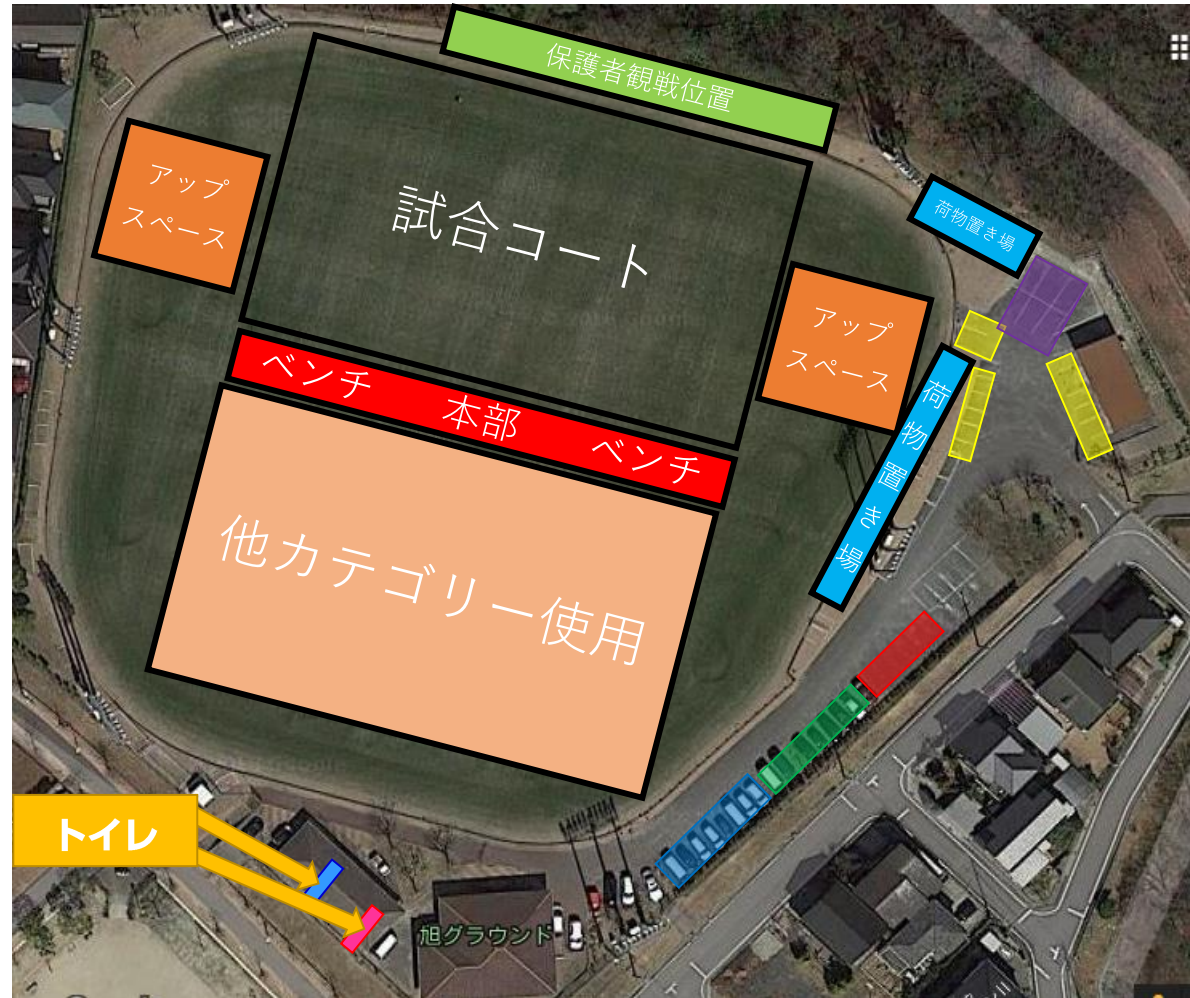

旭グラウンド 会場図

駐車場配置

①	刈谷SC B
②	トキワSSS
③	FCジョイフット
④	碧南中央SS
⑤	グランパスみよし

※各チーム8台までとさせていただきます。
必ずお守りいただきますようお願いいたします。

対戦表

4月7日		主審	補助審	4月14日		主審	補助審
9:30	刈谷SC B vs トキワSSS	FCジョイフット	碧南中央SS	9:30	刈谷SC B vs FCジョイフット	トキワSSS	碧南中央SS
10:30	FCジョイフット vs 碧南中央SS	刈谷SC B	グランパスみよし	10:30	トキワSSS vs 碧南中央SS	FCジョイフット	グランパスみよし
11:30	グランパスみよし vs 刈谷SC B	碧南中央SS	トキワSSS	11:30	FCジョイフット vs グランパスみよし	刈谷SC B	トキワSSS
12:30	トキワSSS vs FCジョイフット	グランパスみよし	刈谷SC B	12:30	刈谷SC B vs 碧南中央SS	グランパスみよし	FCジョイフット
13:30	碧南中央SS vs グランパスみよし	トキワSSS	FCジョイフット	13:30	トキワSSS vs グランパスみよし	碧南中央SS	刈谷SC B

- 1試合目のチームは**8:00以降**に入場をお願いします。会場準備は必要ありません。
- アップスペースは次の試合のチームが使用しボールの使用も可能ですが、注意しながら使用してください。
- 保護者の観戦位置の周知をお願いします。
- 雨傘/日傘の使用は西三河サッカー協会のルールにしたがってください。
- スムーズな試合運営にご協力よろしくお願いします。